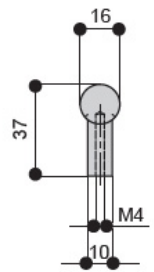

RS.D16.MR.768.9005

Ручка-скоба 768мм, отделка черный бархат (матовый)

Актуальную цену и остатки
уточняйте на сайте

Ссылка на товар:

<https://makmart.ru/catalog/handles/backet/775216/>

Винты в комплект не входят

Характеристики

Межцентровое расстояние (A, мм)	768
Длина (L, мм)	832
Материал	Сталь
Отделка	Черный бархат (матовый)
Тип ручки	Скобы
Тип отделки	Чёрный
Коллекция ручек	Современные Длинные
Степень блеска	Матовые
Страна производитель	Россия
Единица упаковки	шт