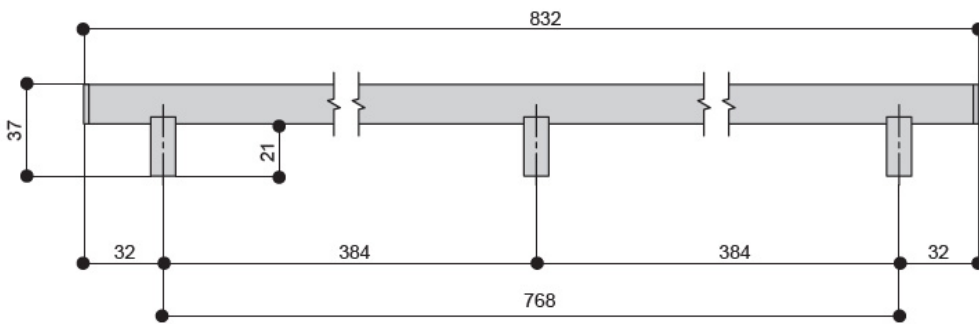

RS.D16.MR.768.9005

Ручка-скоба 768мм, отделка черный бархат (матовый)

Актуальную цену и остатки
уточняйте на сайте

Ссылка на товар:

<https://makmart.ru/catalog/handles/backet/775216/>

Винты в комплект не входят

Характеристики

Межцентровое расстояние (A, мм)	768
Длина (L, мм)	832
Материал	Сталь
Отделка	Черный бархат (матовый)
Тип ручки	Скобы
Тип отделки	Чёрный
Коллекция ручек	Современные Длинные
Степень блеска	Матовые
Страна производитель	Россия
Единица упаковки	шт