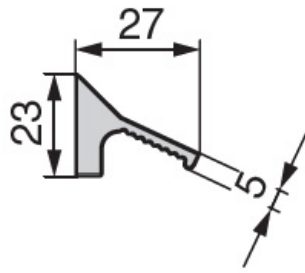

25.854.0480.0252

Ручка накладная L.500мм, отделка черный матовый

Актуальную цену и остатки
уточняйте на сайте

Ссылка на товар:

<https://makmart.ru/catalog/handles/overhead/76051/>

Характеристики

| | |
|---------------------------------|----------------|
| Межцентровое расстояние (A, мм) | 480 |
| Длина (L, мм) | 500 |
| Материал | Алюминий |
| Отделка | Черный матовый |
| Тип отделки | Чёрный |
| Коллекция ручек | Длинные |
| Степень блеска | Матовые |
| Страна производитель | Италия |
| В заводской упаковке | 25 |