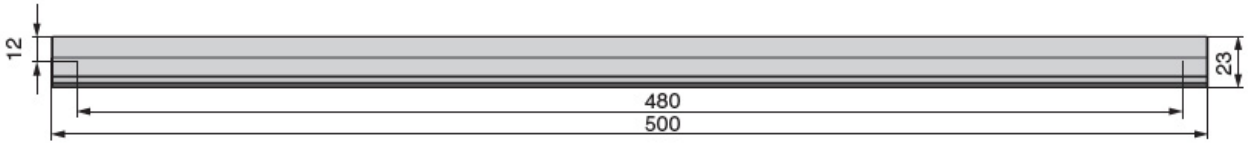

25.854.0480.0252

Ручка накладная L.500мм, отделка черный матовый

Актуальную цену и остатки
уточняйте на сайте

Ссылка на товар:

<https://makmart.ru/catalog/handles/overhead/76051/>

Характеристики

| | |
|---------------------------------|----------------|
| Межцентровое расстояние (A, мм) | 480 |
| Длина (L, мм) | 500 |
| Материал | Алюминий |
| Отделка | Черный матовый |
| Тип отделки | Чёрный |
| Коллекция ручек | Длинные |
| Степень блеска | Матовые |
| Страна производитель | Италия |
| В заводской упаковке | 25 |