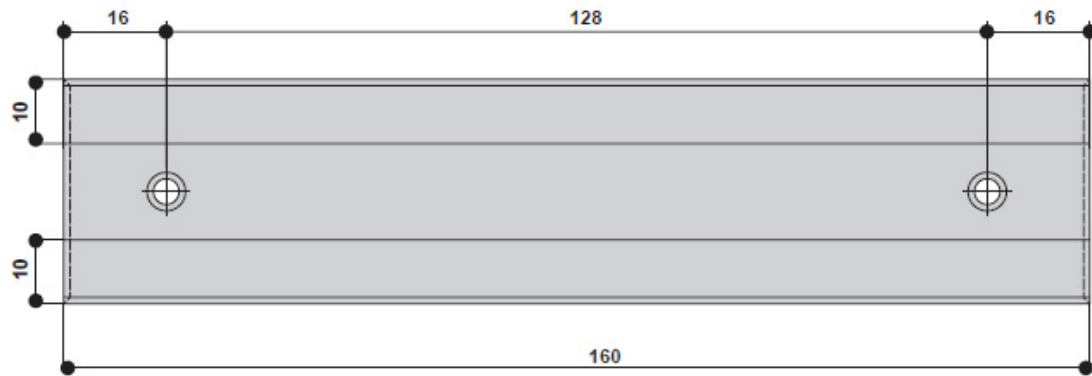

Описание

Ручки выполнены из натурального материала (дуб), поэтому каждая ручка уникальна, имеет индивидуальный рисунок поверхности и может отличаться по текстуре и цвету от образца на фото.