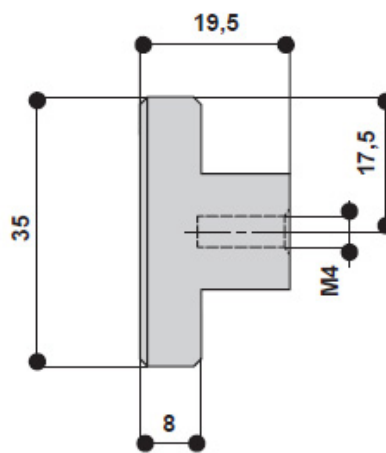

### **Ручка накладная L.160мм, отделка ясень натуральный (лак)**

Актуальную цену и остатки  
уточняйте на сайте

Ссылка на товар:

<https://makmart.ru/catalog/handles/overhead/721980/>

Комплектуется винтами M4x25 - 2 шт

## Характеристики

Межцентровое расстояние (A, мм)	128
Длина (L, мм)	160
Материал	Дерево
Отделка	Ясень натуральный (лак)
Тип отделки	Ясень
Коллекция ручек	Накладные
Страна производитель	Россия