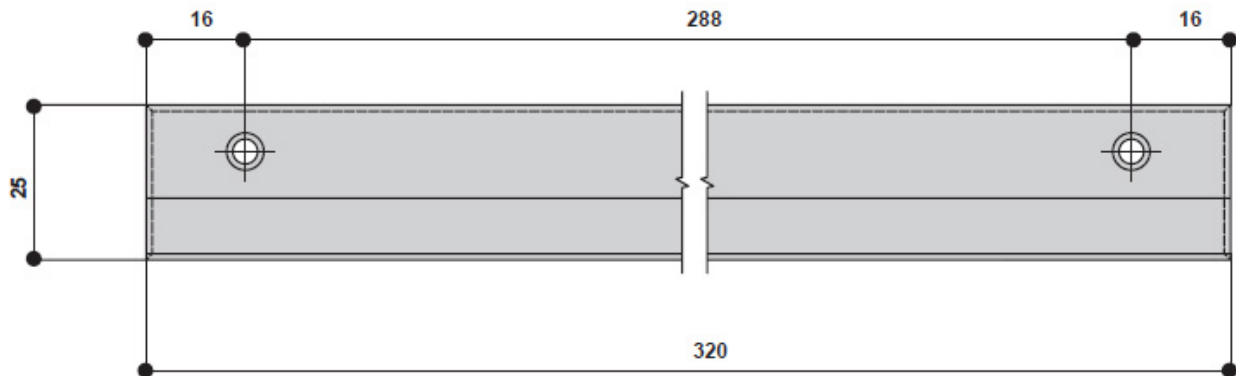

WH.01.0288.AS-NL

Ручка накладная L.320мм, отделка под орех (лак)

Актуальную цену и остатки
уточняйте на сайте

Ссылка на товар:

<https://makmart.ru/catalog/handles/overhead/721976/>

Комплектуется винтами M4x25 - 2 шт

Межцентровое расстояние (A, мм)	288
Длина (L, мм)	320
Материал	Дерево
Отделка	Под орех (лак)
Тип отделки	Орех
Коллекция ручек	Накладные
Страна производитель	Россия