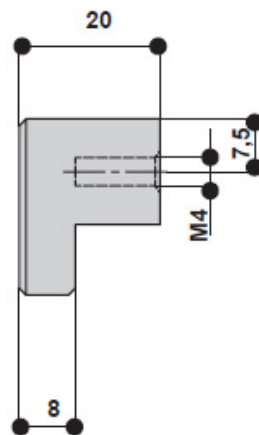

WH.01.0288.AS-NL

Ручка накладная L.320мм, отделка под орех (лак)

Актуальную цену и остатки
уточняйте на сайте

Ссылка на товар:

<https://makmart.ru/catalog/handles/overhead/721976/>

Комплектуется винтами M4x25 - 2 шт

Межцентровое расстояние (A, мм)	288
Длина (L, мм)	320
Материал	Дерево
Отделка	Под орех (лак)
Тип отделки	Орех
Коллекция ручек	Накладные
Страна производитель	Россия