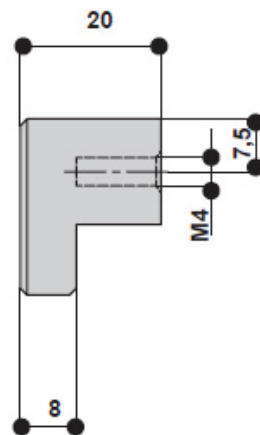

### **Ручка накладная L.160мм, отделка ясень натуральный (лак)**

Актуальную цену и остатки  
уточняйте на сайте

Ссылка на товар:

<https://makmart.ru/catalog/handles/overhead/721968/>

Комплектуется винтами M4x25 - 2 шт

## Характеристики

Межцентровое расстояние (A, мм)	128
Длина (L, мм)	160
Материал	Дерево
Отделка	Ясень натуральный (лак)
Тип отделки	Ясень
Коллекция ручек	Накладные
Страна производитель	Россия