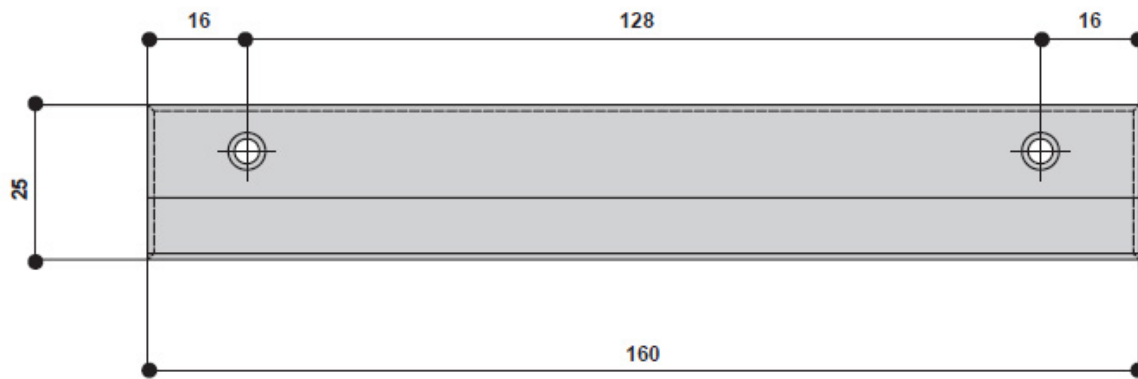

Описание

Ручки выполнены из натурального материала (дуб), поэтому каждая ручка уникальна, имеет индивидуальный рисунок поверхности и может отличаться по текстуре и цвету от образца на фото.