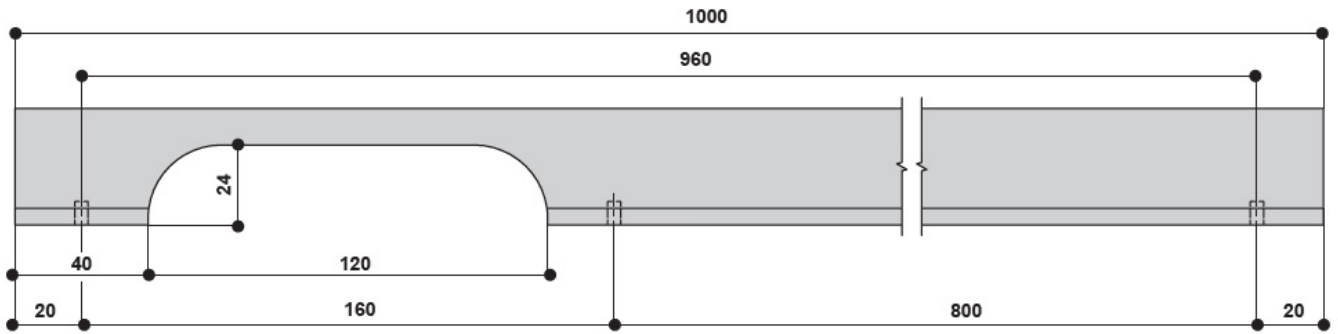

PARUS.160-960.9005

Ручка-скоба 160-960мм, отделка черный матовый (покраска)

Актуальную цену и остатки
уточняйте на сайте

Ссылка на товар:

<https://makmart.ru/catalog/handles/backet/713657/>

Комплектуется винтами M4x25 - 3 шт

Характеристики

Межцентровое расстояние (A, мм)	160 960
Материал	Алюминий
Отделка	Черный матовый (покраска)
Тип ручки	Скобы
Тип отделки	Чёрный
Коллекция ручек	Современные Длинные
Степень блеска	Матовые
Страна производитель	Россия
В заводской упаковке	10
Единица упаковки	шт