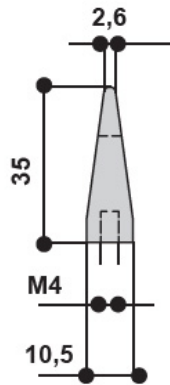

PARUS.160-960.9005

Ручка-скоба 160-960мм, отделка черный матовый (покраска)

Актуальную цену и остатки
уточняйте на сайте

Ссылка на товар:

<https://makmart.ru/catalog/handles/backet/713657/>

Комплектуется винтами M4x25 - 3 шт

Характеристики

Межцентровое расстояние (A, мм)	160 960
Материал	Алюминий
Отделка	Черный матовый (покраска)
Тип ручки	Скобы
Тип отделки	Чёрный
Коллекция ручек	Современные Длинные
Степень блеска	Матовые
Страна производитель	Россия
В заводской упаковке	10
Единица упаковки	шт