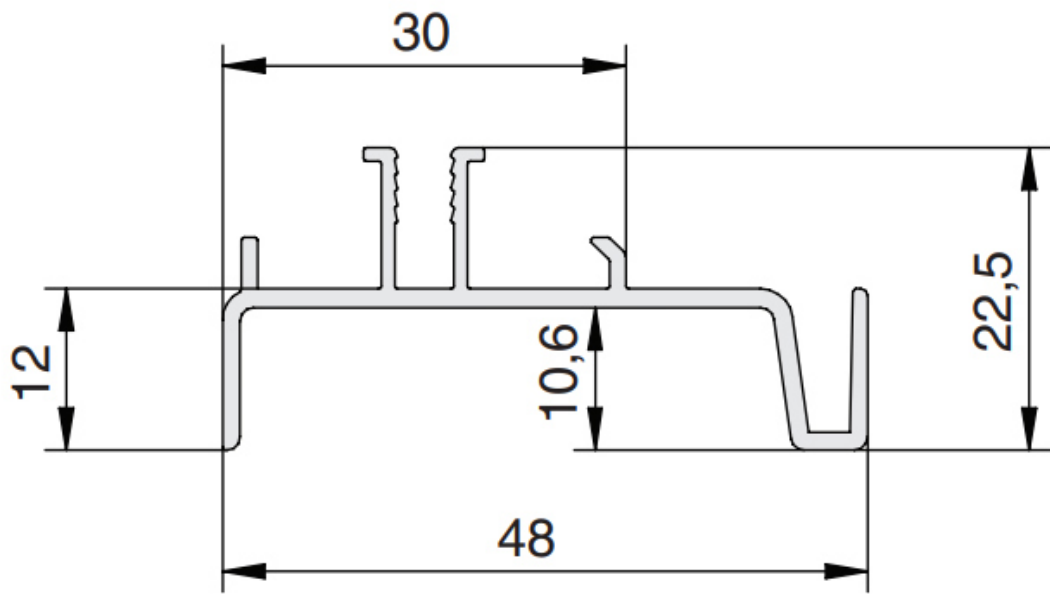

8110.S2Q.L45

Gola Профиль вертикальный боковой SNAP ON, для 18мм ДСП, L=4500мм, отделка золото шлифованное

Актуальную цену и остатки
уточняйте на сайте

Ссылка на товар:

<https://makmart.ru/catalog/profiles-systems/gola/it/71102/>

Характеристики

Длина (L, мм)	4500
ДСП (мм)	18
Материал	Алюминий
Отделка	Золото шлифованное (анодировка)
Тип отделки	Золото
Элемент	Профили
Тип профиля	Вертикальные
Страна производитель	Италия
Технический край (мм)	50/50
В заводской упаковке	16