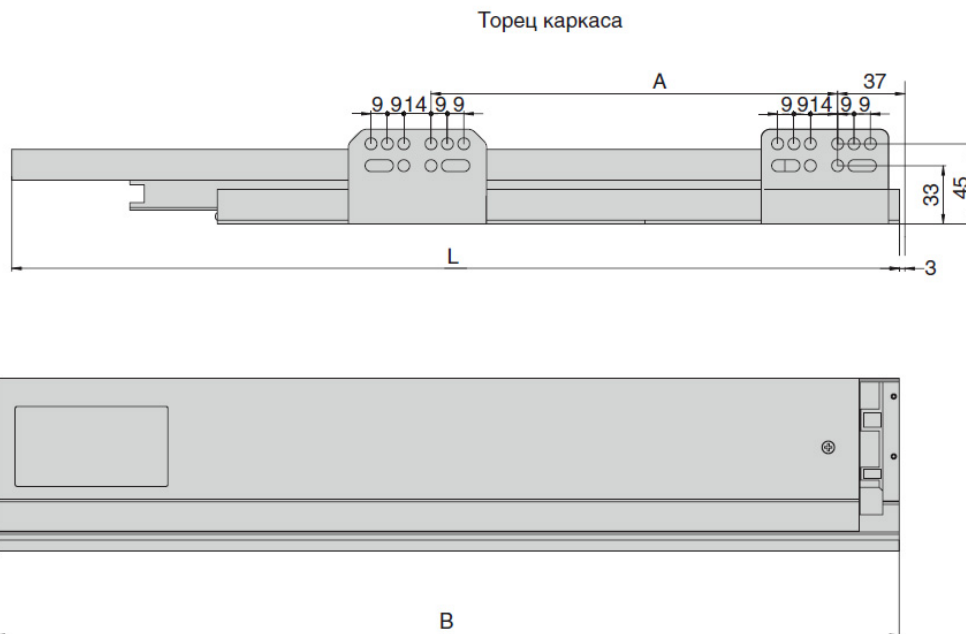

### **Next 3D\_V Push Комплект ящика H=127, L=500, отделка белая**

Актуальную цену и остатки  
уточняйте на сайте

Ссылка на товар:

<https://makmart.ru/catalog/drawer/next3d/kits/707866/>

При ширине ящика от 600 мм и более мы рекомендуем использовать комплект синхронизации. Благодаря данному механизму ящик открывается нажатием на любое место фасада. В комплект ящика не входит!

**Условные обозначения:**

NL – номинальная длина  
L – длина направляющей (справочный размер)  
A – линейный присадочный размер  
B – глубина ящика

NL	L	A	B
300	288	128	297
350	338	128	347
400	388	192	397
450	438	224	447
500	488	224	497