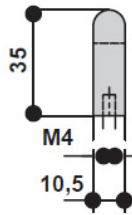

BOOK.160-960.9005

Ручка-скоба 160-960мм, отделка черный матовый (покраска)

Актуальную цену и остатки
уточняйте на сайте

Ссылка на товар:

<https://makmart.ru/catalog/handles/backet/703811/>

Комплектуется винтами M4x25 - 3 шт

Характеристики

Межцентровое расстояние (А, мм)	160 960
Материал	Алюминий
Отделка	Черный матовый (покраска)
Тип ручки	Скобы
Тип отделки	Чёрный
Коллекция ручек	Современные Длинные
Степень блеска	Матовые
Страна производитель	Россия
В заводской упаковке	10
Единица упаковки	шт