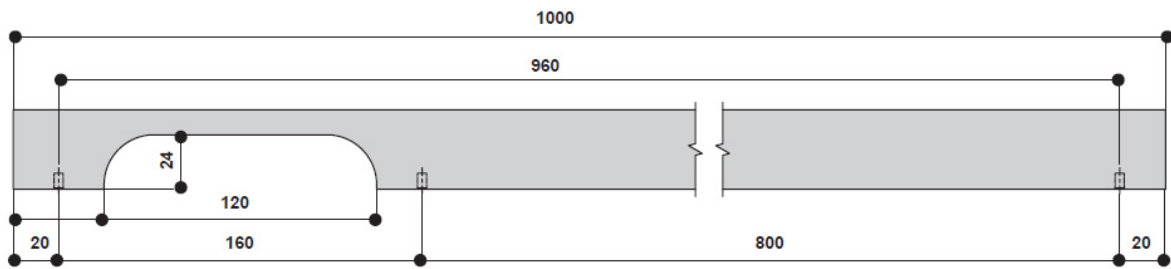

BOOK.160-960.9005

Ручка-скоба 160-960мм, отделка черный матовый (покраска)

Актуальную цену и остатки
уточняйте на сайте

Ссылка на товар:

<https://makmart.ru/catalog/handles/backet/703811/>

Комплектуется винтами M4x25 - 3 шт

Характеристики

Межцентровое расстояние (А, мм)	160 960
Материал	Алюминий
Отделка	Черный матовый (покраска)
Тип ручки	Скобы
Тип отделки	Чёрный
Коллекция ручек	Современные Длинные
Степень блеска	Матовые
Страна производитель	Россия
В заводской упаковке	10
Единица упаковки	шт