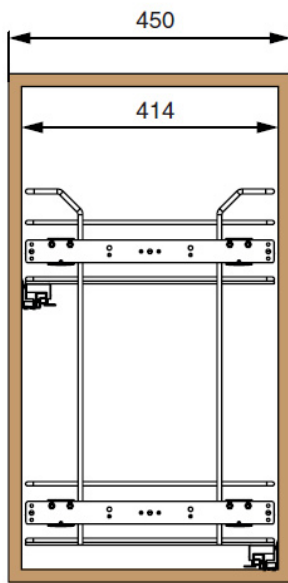

20S02/45-45PCR

Quadro Сетка в базу 450 выдвигажная с доводчиком, отделка хром

Актуальную цену и остатки уточняйте на сайте

Ссылка на товар:

<https://makmart.ru/catalog/mesh/quadro/690225/>

Для ухода используйте только воду и нейтральные моющие средства (нельзя использовать абразивные вещества и материалы)

варианты установки направляющих

Вариант 1. Диагональное.

Описание

Основные характеристики:

сетки могут быть установлены в нижние базы шириной 450 мм
сетки комплектуются направляющими 90% выдвижения SALICE Futura
регулировка фасада в 3-х направлениях
нагрузка 25 кг

Комплектация:

сетка
направляющие (1 комплект)
крепление к фасаду (2 шт.)

Характеристики

Нагрузка (кг)	25
Ширина каркаса (мм)	450
Мин. глубина встраивания (мм)	500
Материал	Сталь
Отделка	Хром
Крепление к каркасу	Диагональное
Крепление к фасаду	В комплекте
Тип отделки	Хром
Тип открывания/закрывания	С доводчиком
Выдвижение	Выдвижение 90%
Установка	В нижний каркас
Тип фасада	Выдвижной
Производитель направляющих	SALICE Futura
Тип дна корзины	Сетчатое
Страна производитель	Италия
Инструкция	71256172
В заводской упаковке	1