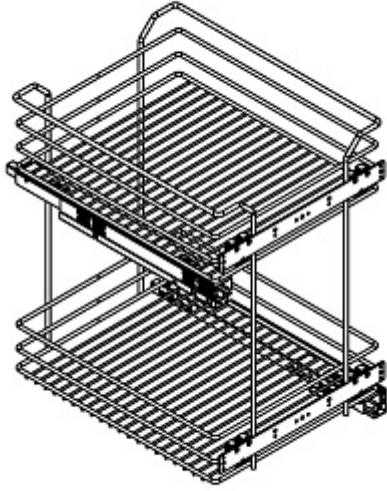

20S02/45-45PCR

Quadro Сетка в базу 450 выдвигажная с доводчиком, отделка хром

Актуальную цену и остатки уточняйте на сайте

Ссылка на товар:

<https://makmart.ru/catalog/mesh/quadro/690225/>

Для ухода используйте только воду и нейтральные моющие средства (нельзя использовать абразивные вещества и материалы)

варианты установки направляющих

Вариант 1. Диагональное.

Описание

Основные характеристики:

сетки могут быть установлены в нижние базы шириной 450 мм
сетки комплектуются направляющими 90% выдвижения SALICE Futura
регулировка фасада в 3-х направлениях
нагрузка 25 кг

Комплектация:

сетка
направляющие (1 комплект)
крепление к фасаду (2 шт.)

Характеристики

Нагрузка (кг)	25
Ширина каркаса (мм)	450
Мин. глубина встраивания (мм)	500
Материал	Сталь
Отделка	Хром
Крепление к каркасу	Диагональное
Крепление к фасаду	В комплекте
Тип отделки	Хром
Тип открывания/закрывания	С доводчиком
Выдвижение	Выдвижение 90%
Установка	В нижний каркас
Тип фасада	Выдвижной
Производитель направляющих	SALICE Futura
Тип дна корзины	Сетчатое
Страна производитель	Италия
Инструкция	71256172
В заводской упаковке	1