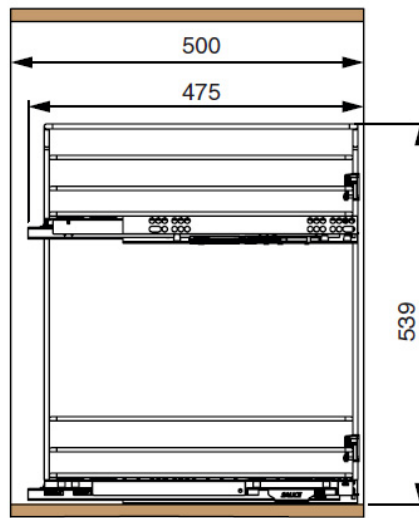

20S02/45-45PCR

Quadro Сетка в базу 450 выдвигажная с доводчиком, отделка хром

Актуальную цену и остатки уточняйте на сайте

Ссылка на товар:

<https://makmart.ru/catalog/mesh/quadro/690225/>

Для ухода используйте только воду и нейтральные моющие средства (нельзя использовать абразивные вещества и материалы)

варианты установки направляющих

Вариант 1. Диагональное.

Описание

Основные характеристики:

сетки могут быть установлены в нижние базы шириной 450 мм
сетки комплектуются направляющими 90% выдвижения SALICE Futura
регулировка фасада в 3-х направлениях
нагрузка 25 кг

Комплектация:

сетка
направляющие (1 комплект)
крепление к фасаду (2 шт.)

Характеристики

Нагрузка (кг)	25
Ширина каркаса (мм)	450
Мин. глубина встраивания (мм)	500
Материал	Сталь
Отделка	Хром
Крепление к каркасу	Диагональное
Крепление к фасаду	В комплекте
Тип отделки	Хром
Тип открывания/закрывания	С доводчиком
Выдвижение	Выдвижение 90%
Установка	В нижний каркас
Тип фасада	Выдвижной
Производитель направляющих	SALICE Futura
Тип дна корзины	Сетчатое
Страна производитель	Италия
Инструкция	71256172
В заводской упаковке	1