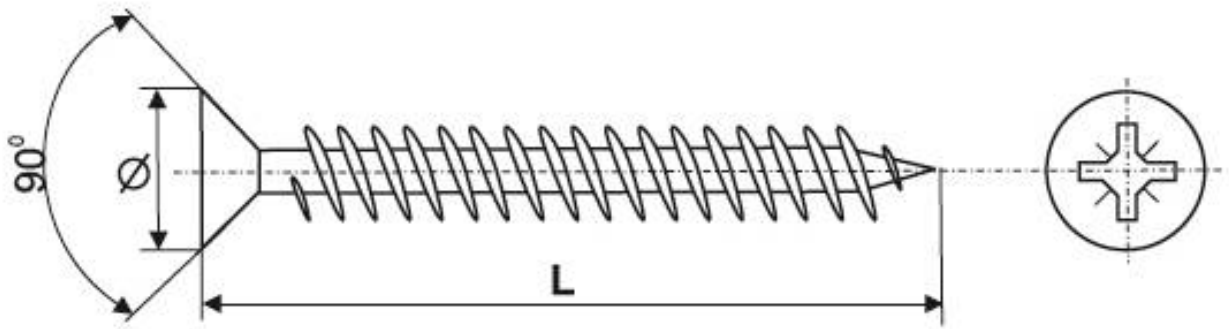

1130/001/3.5/08

**Шуруп-саморез, головка потай-прямая (за упаковку
1.000штук)**

Актуальную цену и остатки
уточняйте на сайте

Ссылка на товар:

[https://makmart.ru/catalog/fasteners/
hardware/wood-screw/6742/](https://makmart.ru/catalog/fasteners/hardware/wood-screw/6742/)

Характеристики

Длина (L, мм)	8
Диаметр (D, мм)	3.5
Диаметр головки (D1, мм)	7
Материал	Металл
Отделка	Цинк
Тип отделки	Цинк
Тип головки	Потай
Тип товара	Шурупы
Страна производитель	Германия
В заводской упаковке	1
Выведено	У