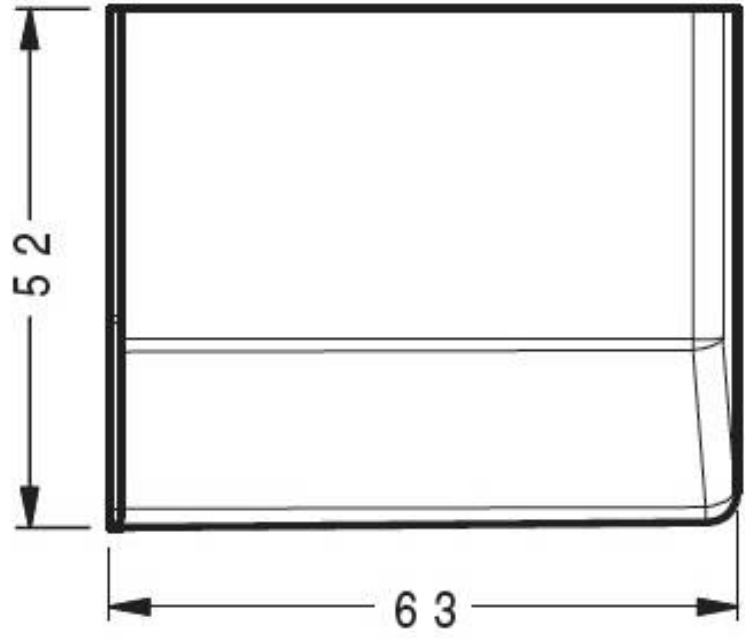

801.00.05.00.DX

**Крышечка декоративная для подвески арт.701/801
бежевая, правая**

Актуальную цену и остатки
уточняйте на сайте

Ссылка на товар:

[https://makmart.ru/catalog/podveski/
upper/visible/6692/](https://makmart.ru/catalog/podveski/upper/visible/6692/)

Характеристики

Материал	ПС
Отделка	Бежевый
Крепление	Правое
Тип отделки	Бежевый
Установка	В верхний каркас
Элемент	Крышечка
Тип подвески	Видимые
Система SAMAR	701/801
Страна производитель	Италия
В заводской упаковке	400