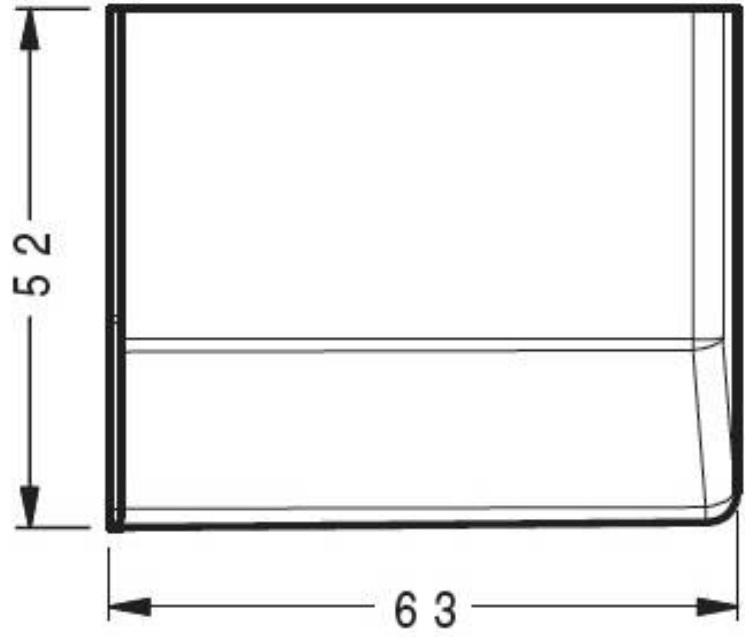

801.00.02.00.SX

**Крышечка декоративная для подвески арт.701/801
чёрная, левая**

Актуальную цену и остатки
уточняйте на сайте

Ссылка на товар:

[https://makmart.ru/catalog/podveski/
upper/visible/6689/](https://makmart.ru/catalog/podveski/upper/visible/6689/)

Характеристики

Материал	ПС
Отделка	Черный
Крепление	Левое
Тип отделки	Чёрный
Установка	В верхний каркас
Элемент	Крышечка
Тип подвески	Видимые
Система SAMAR	701/801
Страна производитель	Италия
В заводской упаковке	400