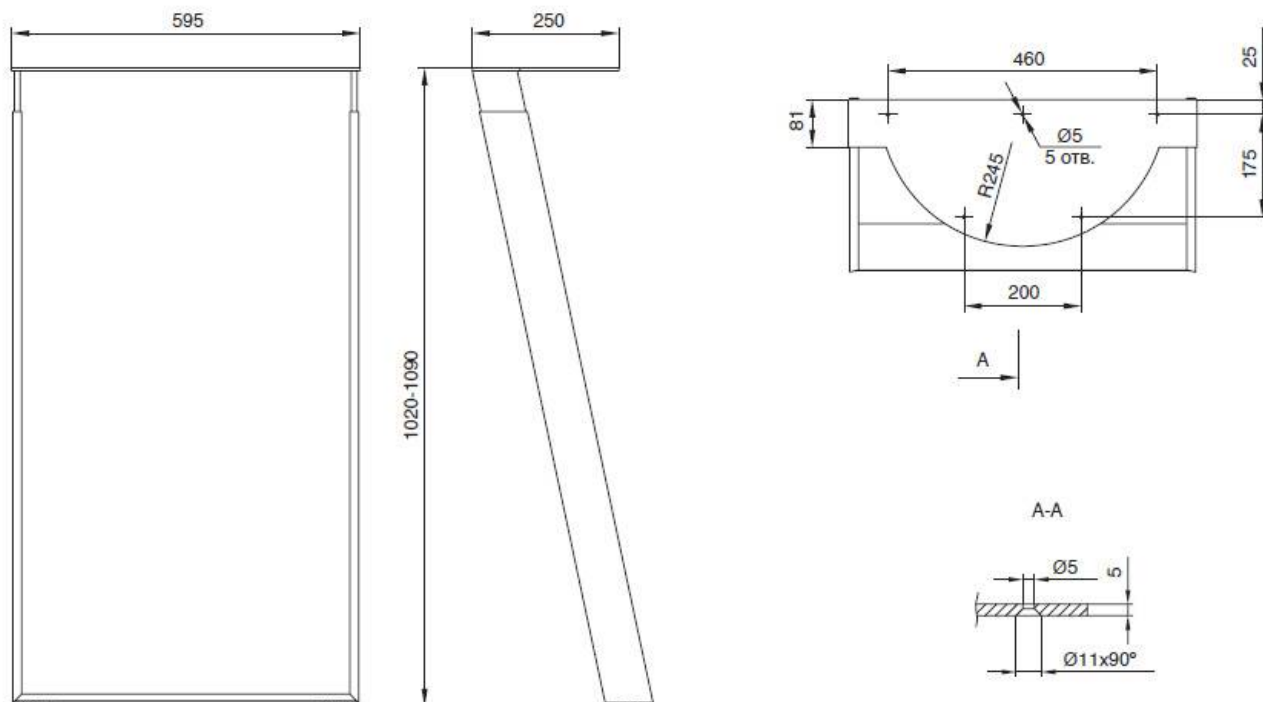

**10725102595010**

**Опора для стола Euclide Telescopica, l.595, h.1020,  
отделка хром глянец**

Актуальную цену и остатки  
уточняйте на сайте

Ссылка на товар:

<https://makmart.ru/catalog/tables/suports/6497/>

## Описание

**EUCLIDE TELESCOPICA** в сочетании со **SFERA** придаст вашему столу совершенно новый вид. **SFERA** позволяет столешнице совершить круговое движение, а специальная опорная нога **EUCLIDE TELESCOPICA** помогает конструкции быть чрезвычайно устойчивой. Это решение дает возможность уместить большую компанию за одним столом и при этом оставить свободное пространство на небольшой кухне. К тому же, с их помощью готовое изделие будет выглядеть современно и стильно.

## Характеристики

Ширина (В, мм)	595
Высота (Н, мм)	1020
Материал	Металл
Отделка	Хром глянец
Тип отделки	Хром
Страна производитель	Италия
В заводской упаковке	1
К выведению	У