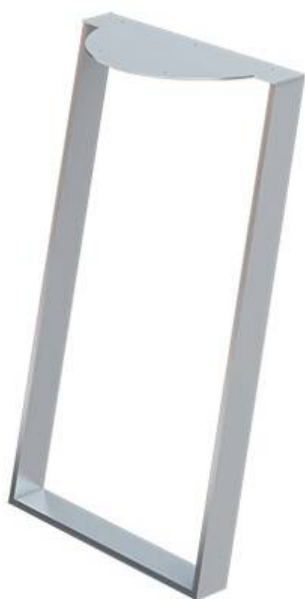

**10725102595010**

**Опора для стола Euclide Telescopica, l.595, h.1020,  
отделка хром глянец**

Актуальную цену и остатки  
уточняйте на сайте

Ссылка на товар:

<https://makmart.ru/catalog/tables/suports/6497/>

## Описание

**EUCLIDE TELESCOPICA** в сочетании со **SFERA** придаст вашему столу совершенно новый вид. **SFERA** позволяет столешнице совершить круговое движение, а специальная опорная нога **EUCLIDE TELESCOPICA** помогает конструкции быть чрезвычайно устойчивой. Это решение дает возможность уместить большую компанию за одним столом и при этом оставить свободное пространство на небольшой кухне. К тому же, с их помощью готовое изделие будет выглядеть современно и стильно.

## Характеристики

Ширина (В, мм)	595
Высота (Н, мм)	1020
Материал	Металл
Отделка	Хром глянец
Тип отделки	Хром
Страна производитель	Италия
В заводской упаковке	1
К выведению	У