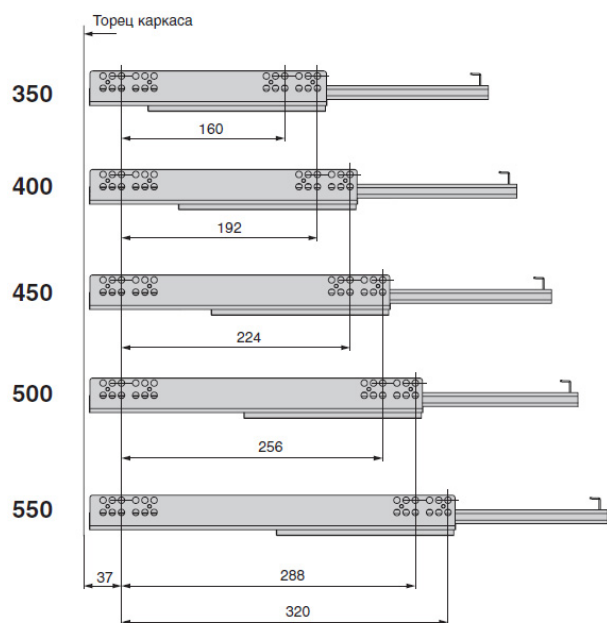

SMS.KCS.PDP6.450

Simple Комплект скрытых направляющих, L=450мм частичного выдвигания с доводчиком + пин

Актуальную цену и остатки
уточняйте на сайте

Ссылка на товар:

<https://makmart.ru/catalog/drawer/guides/simple/620907/>

Схема крепления направляющих к корпусу

NL	350	400	450	500	550
AV	75	93	100	111	111
BV	265	297	341	379	429

Описание

Основные характеристики:

направляющие скрытые частичного выдвижения с доводчиком
нагрузка 25 кг.
крепление на пинах
регулировка по высоте 0 + 3 мм
защита от опрокидывания

В комплект входит:

направляющие скрытые частичного выдвижения с доводчиком (левая + правая)

Характеристики

Номинальная длина (мм)	450
Длина (L, мм)	450
Нагрузка (кг)	25
Регулировка по высоте (мм)	0+3
Материал	Сталь
Отделка	Цинк
Циклов открывания	50 000
Группа	Направляющие
Направляющие	Скрытые
Тип открывания/закрывания	С доводчиком
Выдвижение	Частичное выдвижение
Тип направляющих	Скрытые
Крепление к ящику	Пин + фиксатор
Элемент	Направляющая