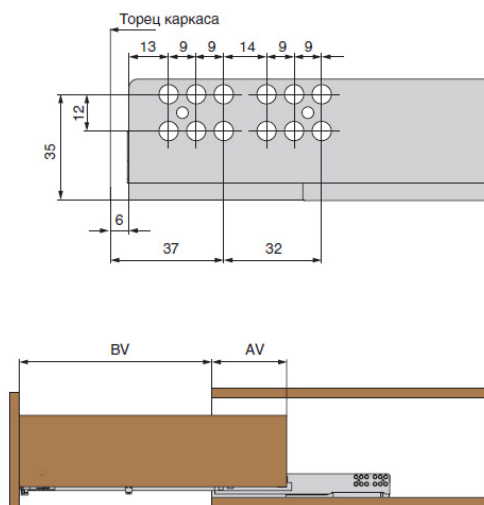

SMS.KCS.PDP6.450

Simple Комплект скрытых направляющих, L=450мм частичного выдвигания с доводчиком + пин

Актуальную цену и остатки
уточняйте на сайте

Ссылка на товар:

<https://makmart.ru/catalog/drawer/guides/simple/620907/>

Схема крепления направляющих к корпусу

NL	350	400	450	500	550
AV	75	93	100	111	111
BV	265	297	341	379	429

Описание

Основные характеристики:

направляющие скрытые частичного выдвижения с доводчиком
нагрузка 25 кг.
крепление на пинах
регулировка по высоте 0 + 3 мм
защита от опрокидывания

В комплект входит:

направляющие скрытые частичного выдвижения с доводчиком (левая + правая)

Характеристики

Номинальная длина (мм)	450
Длина (L, мм)	450
Нагрузка (кг)	25
Регулировка по высоте (мм)	0+3
Материал	Сталь
Отделка	Цинк
Циклов открывания	50 000
Группа	Направляющие
Направляющие	Скрытые
Тип открывания/закрывания	С доводчиком
Выдвижение	Частичное выдвижение
Тип направляющих	Скрытые
Крепление к ящику	Пин + фиксатор
Элемент	Направляющая