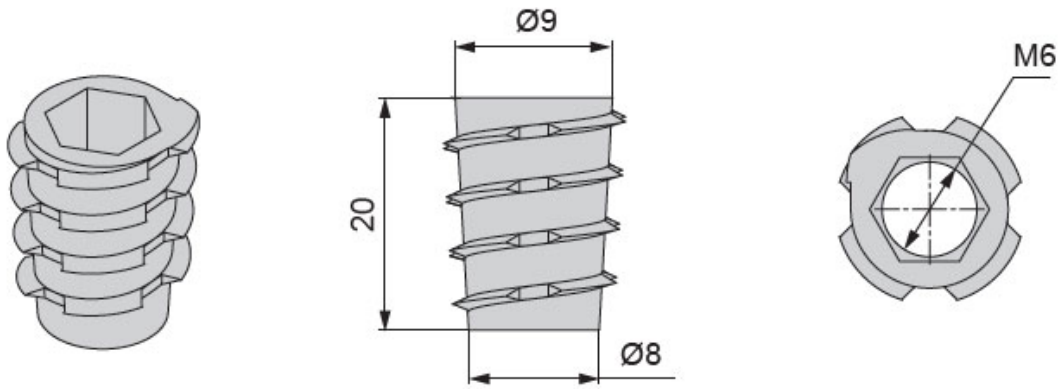

MB.M6.D11.20.14108.PINZ

Бусола М6 для массива, D.8, Н.20, отделка желтый цинк (за 100 штук)

Актуальную цену и остатки
уточняйте на сайте

Ссылка на товар:

[https://makmart.ru/catalog/fasteners/
busol/614286/](https://makmart.ru/catalog/fasteners/busol/614286/)

Характеристики

Длина (L, мм)	20
Размер (мм)	СН6
Метрическая резьба (М, мм)	6
Установочный размер (мм)	8
Материал	Замак
Отделка	Желтый цинк
Тип монтажа	Ввинчиваемые
Тип бусолы	Под винт
В заводской упаковке	5000
К выведению	У