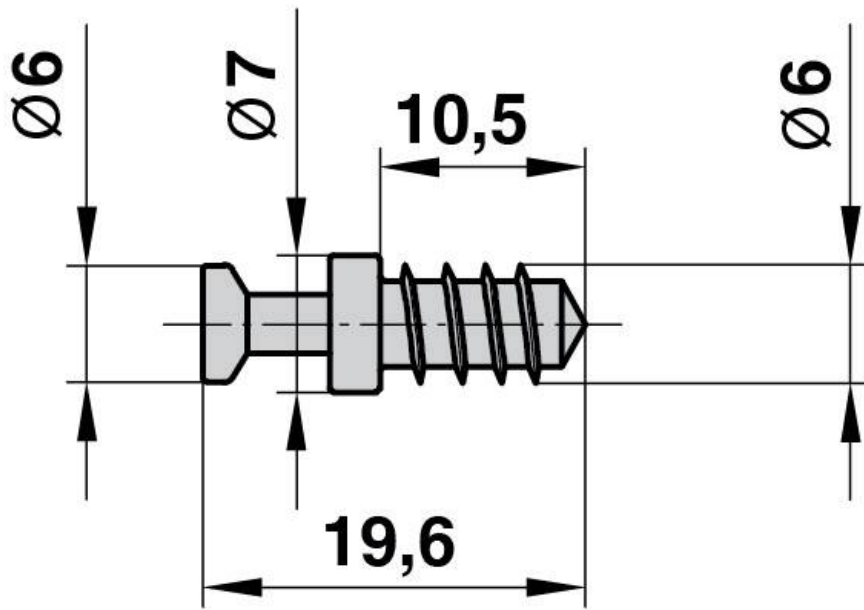

TI17.ZL0000611

Шток-евровинт для стяжки эксцентриковой V20.M и VG20.M, отделка натуральный

Актуальную цену и остатки
уточняйте на сайте

Ссылка на товар:

<https://makmart.ru/catalog/fasteners/screeds/eccentric/6122/>

PZ 2

Характеристики

Материал	Замак
Отделка	Натуральный
Тип стяжки	Эксцентрикивые
Тип эксцентрика	Эксцентрик D20 в металлическом корпусе
Тип установки штока	Евровинт
Элемент	Шток односторонний
Страна производитель	Италия
В заводской упаковке	5000