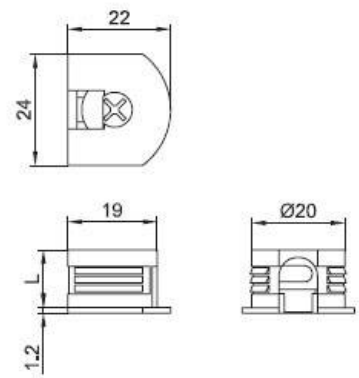

### **Стяжка эксцентриковая VG20.P для 16 мм ДСП, отделка коричневая**

Актуальную цену и остатки  
уточняйте на сайте

Ссылка на товар:

<https://makmart.ru/catalog/fasteners/screeds/eccentric/6105/>

## Характеристики

Длина (L, мм)	12.5
ДСП (мм)	16
Диаметр (D, мм)	20
С (мм)	8
Материал	Пластик Замак
Отделка	Коричневый
Монтаж	Вертикальный Горизонтальный
Тип отделки	Коричневый
Тип стяжки	Эксцентрикковые
Тип эксцентрика	Эксцентрик D20 в пластиковом корпусе
Элемент	Эксцентрик VG20
Страна производитель	Италия
В заводской упаковке	3000