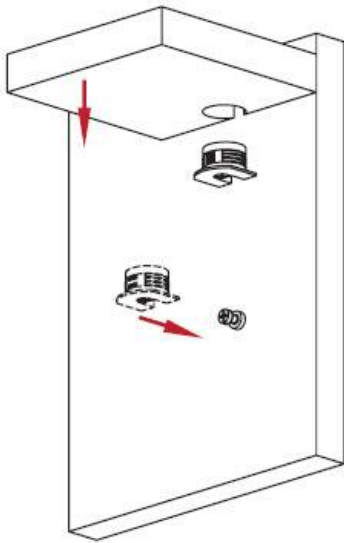

### **Стяжка эксцентриковая VG20.P для 16 мм ДСП, отделка коричневая**

Актуальную цену и остатки  
уточняйте на сайте

Ссылка на товар:

<https://makmart.ru/catalog/fasteners/screeds/eccentric/6105/>

## Характеристики

Длина (L, мм)	12.5
ДСП (мм)	16
Диаметр (D, мм)	20
С (мм)	8
Материал	Пластик Замак
Отделка	Коричневый
Монтаж	Вертикальный Горизонтальный
Тип отделки	Коричневый
Тип стяжки	Эксцентрикковые
Тип эксцентрика	Эксцентрик D20 в пластиковом корпусе
Элемент	Эксцентрик VG20
Страна производитель	Италия
В заводской упаковке	3000