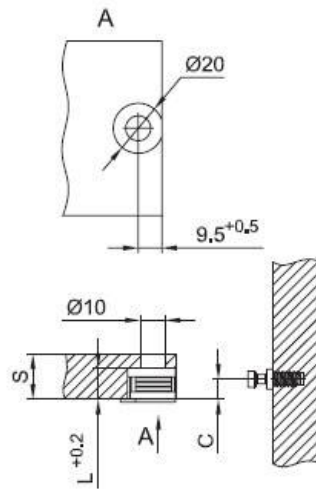

### **Стяжка эксцентриковая VG20.P для 16 мм ДСП, отделка коричневая**

Актуальную цену и остатки  
уточняйте на сайте

Ссылка на товар:

<https://makmart.ru/catalog/fasteners/screeds/eccentric/6105/>

## Характеристики

Длина (L, мм)	12.5
ДСП (мм)	16
Диаметр (D, мм)	20
С (мм)	8
Материал	Пластик Замак
Отделка	Коричневый
Монтаж	Вертикальный Горизонтальный
Тип отделки	Коричневый
Тип стяжки	Эксцентрикковые
Тип эксцентрика	Эксцентрик D20 в пластиковом корпусе
Элемент	Эксцентрик VG20
Страна производитель	Италия
В заводской упаковке	3000