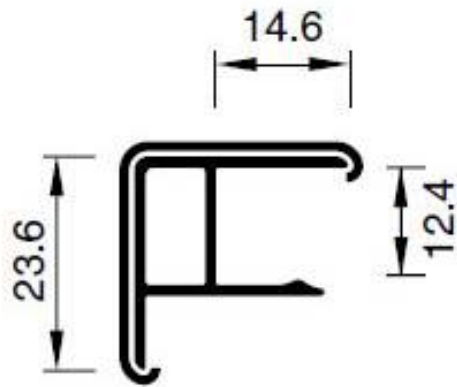

426A-147-A15SF

A15 Угол 90 Н.150 для цоколя ПВХ, зеркальный

Актуальную цену и остатки
уточняйте на сайте

Ссылка на товар:

<https://makmart.ru/catalog/cokoli/pvh/foil/5952/>

Характеристики

Высота (H, мм)	150
Материал	ПВХ + фольга
Отделка	Зеркальный
Тип отделки	Зеркальный
Структура поверхности	Глянцевые
Декор	Зеркало
Элемент	Угол 90°
Страна производитель	Италия
В заводской упаковке	100