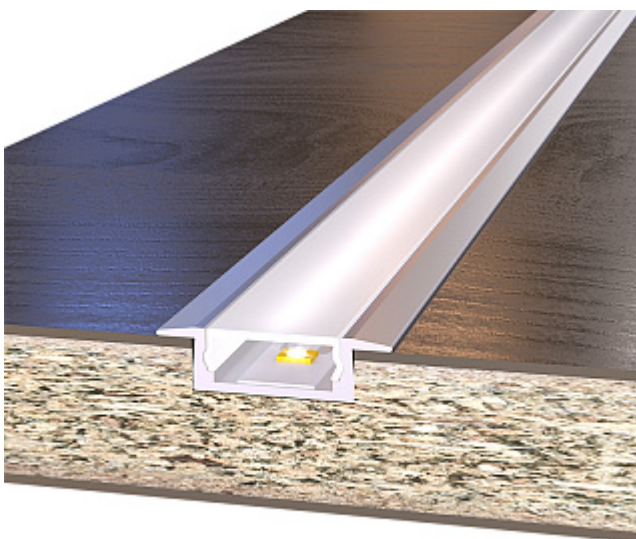

HW.012.2206.3000.PR.WHITE

Профиль 2206 для LED подсветки врезной, L=3000 мм, отделка белый (покраска)

Актуальную цену и остатки
уточняйте на сайте

Ссылка на товар:

<https://makmart.ru/catalog/lighting/profile/593970/>

Рассеиватели, заглушки, ленты светодиодные, источники питания и коннекторы заказываются отдельно

Описание

Габаритно-установочные размеры профиля остались прежними, изменения коснулись рассеивателя и заглушек.

Мы доработали конструкцию рассеивателя: теперь он устанавливается легко и на любом этапе монтажа подсветки с помощью клип-крепления, то есть просто вставляется в Al профиль и защелкивается. Рассеиватель ставится заподлицо, образуя одну плоскость с профилем.

Изменены также заглушки профиля: они имеют более современную форму, быстрее и проще устанавливаются, не требуя подрезки рассеивателя.

Характеристики

Ширина (B, мм)	22
Длина (L, мм)	3000
Высота (H, мм)	6
Ширина площадки под ленту (мм)	11.2
Для LED ленты шириной (мм)	8 10
Материал	Алюминий
Отделка	Белый (покраска)
Тип отделки	Белый
Категория	STANDART
Вариант установки	Врезные
Серия	2206
Применение	Встраиваемый
Направление светового потока	Прямое
Тип товара	Профиль
В заводской упаковке	150
Единица упаковки	шт