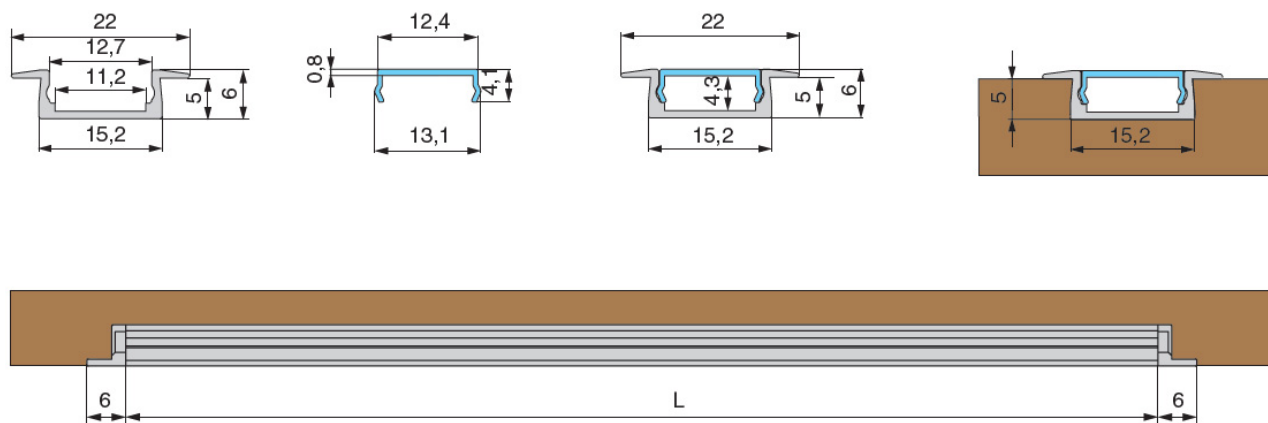

HW.012.2206.3000.PR.WHITE

Профиль 2206 для LED подсветки врезной, L=3000 мм, отделка белый (покраска)

Актуальную цену и остатки
уточняйте на сайте

Ссылка на товар:

<https://makmart.ru/catalog/lighting/profile/593970/>

Рассеиватели, заглушки, ленты светодиодные, источники питания и коннекторы заказываются отдельно

Описание

Габаритно-установочные размеры профиля остались прежними, изменения коснулись рассеивателя и заглушек.

Мы доработали конструкцию рассеивателя: теперь он устанавливается легко и на любом этапе монтажа подсветки с помощью клип-крепления, то есть просто вставляется в Al профиль и защелкивается. Рассеиватель ставится заподлицо, образуя одну плоскость с профилем.

Изменены также заглушки профиля: они имеют более современную форму, быстрее и проще устанавливаются, не требуя подрезки рассеивателя.

Характеристики

Ширина (B, мм)	22
Длина (L, мм)	3000
Высота (H, мм)	6
Ширина площадки под ленту (мм)	11.2
Для LED ленты шириной (мм)	8 10
Материал	Алюминий
Отделка	Белый (покраска)
Тип отделки	Белый
Категория	STANDART
Вариант установки	Врезные
Серия	2206
Применение	Встраиваемый
Направление светового потока	Прямое
Тип товара	Профиль
В заводской упаковке	150
Единица упаковки	шт