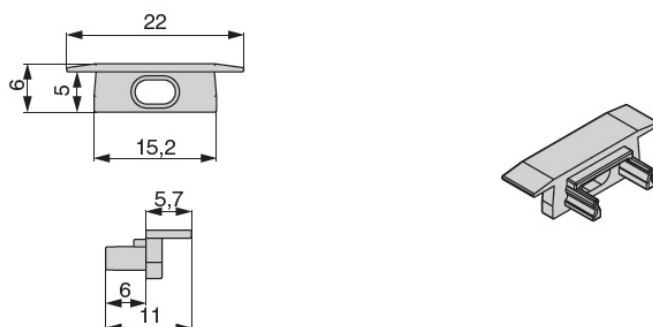

HW.012.2206.3000.PR.WHITE

Профиль 2206 для LED подсветки врезной, L=3000 мм, отделка белый (покраска)

Актуальную цену и остатки
уточняйте на сайте

Ссылка на товар:

<https://makmart.ru/catalog/lighting/profile/593970/>

Рассеиватели, заглушки, ленты светодиодные, источники питания и коннекторы заказываются отдельно

Описание

Габаритно-установочные размеры профиля остались прежними, изменения коснулись рассеивателя и заглушек.

Мы доработали конструкцию рассеивателя: теперь он устанавливается легко и на любом этапе монтажа подсветки с помощью клип-крепления, то есть просто вставляется в Al профиль и защелкивается. Рассеиватель ставится заподлицо, образуя одну плоскость с профилем.

Изменены также заглушки профиля: они имеют более современную форму, быстрее и проще устанавливаются, не требуя подрезки рассеивателя.

Характеристики

Ширина (B, мм)	22
Длина (L, мм)	3000
Высота (H, мм)	6
Ширина площадки под ленту (мм)	11.2
Для LED ленты шириной (мм)	8 10
Материал	Алюминий
Отделка	Белый (покраска)
Тип отделки	Белый
Категория	STANDART
Вариант установки	Врезные
Серия	2206
Применение	Встраиваемый
Направление светового потока	Прямое
Тип товара	Профиль
В заводской упаковке	150
Единица упаковки	шт