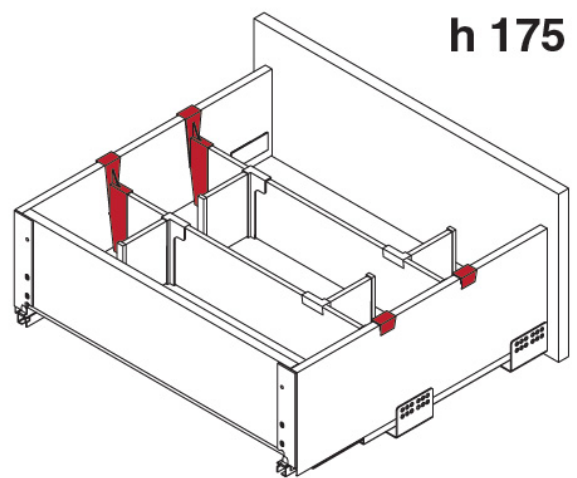

M-IND.KCD.C.WH

Indigo Комплект держателей профиль-делителя, отделка белая

Актуальную цену и остатки
уточняйте на сайте

Ссылка на товар:

<https://makmart.ru/catalog/drawer/indigo/accessories/593445/>

Характеристики

Материал	Пластик
Отделка	Белая
Тип отделки	Белый
Серия	Indigo