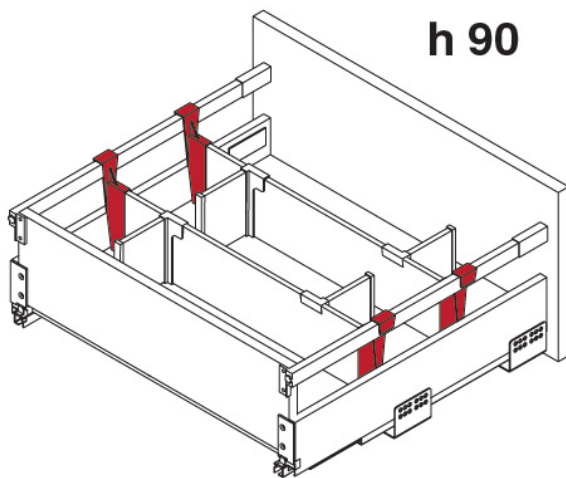

M-IND.KCD.C.WH

Indigo Комплект держателей профиль-делителя, отделка белая

Актуальную цену и остатки
уточняйте на сайте

Ссылка на товар:

<https://makmart.ru/catalog/drawer/indigo/accessories/593445/>

Характеристики

Материал	Пластик
Отделка	Белая
Тип отделки	Белый
Серия	Indigo