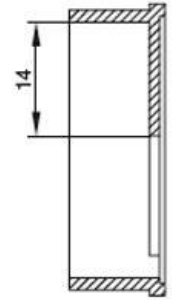

542/СВ1

Навеска для настенных панелей, без регулировки, отделка белая

Актуальную цену и остатки
уточняйте на сайте

Ссылка на товар:

<https://makmart.ru/catalog/podveski/wall/5858/>

Характеристики

Нагрузка (кг)	25
Материал	Нейлон
Отделка	Белый
Тип отделки	Белый
Установка	Для настенных панелей
Элемент	Подвеска
Защита от срыва каркаса	Нет
Фиксация	Врезная
Тип подвески	Скрытые
Вплотную к стене	Да
Страна производитель	Италия
В заводской упаковке	1000