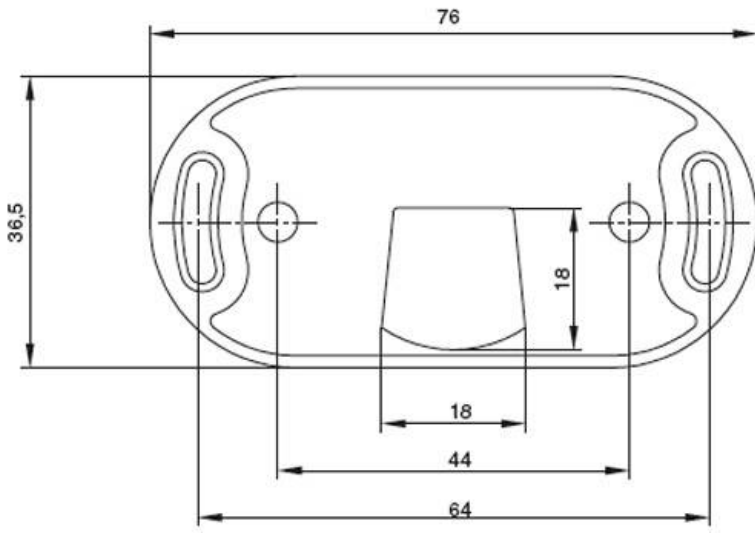

542/СВ1

Навеска для настенных панелей, без регулировки, отделка белая

Актуальную цену и остатки
уточняйте на сайте

Ссылка на товар:

<https://makmart.ru/catalog/podveski/wall/5858/>

Характеристики

Нагрузка (кг)	25
Материал	Нейлон
Отделка	Белый
Тип отделки	Белый
Установка	Для настенных панелей
Элемент	Подвеска
Защита от срыва каркаса	Нет
Фиксация	Врезная
Тип подвески	Скрытые
Вплотную к стене	Да
Страна производитель	Италия
В заводской упаковке	1000