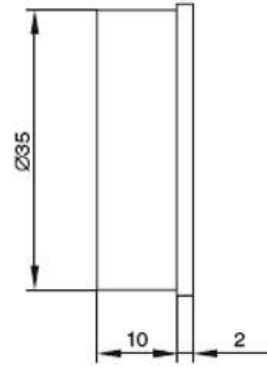

542/СВ1

Навеска для настенных панелей, без регулировки, отделка белая

Актуальную цену и остатки
уточняйте на сайте

Ссылка на товар:

<https://makmart.ru/catalog/podveski/wall/5858/>

Характеристики

Нагрузка (кг)	25
Материал	Нейлон
Отделка	Белый
Тип отделки	Белый
Установка	Для настенных панелей
Элемент	Подвеска
Защита от срыва каркаса	Нет
Фиксация	Врезная
Тип подвески	Скрытые
Вплотную к стене	Да
Страна производитель	Италия
В заводской упаковке	1000