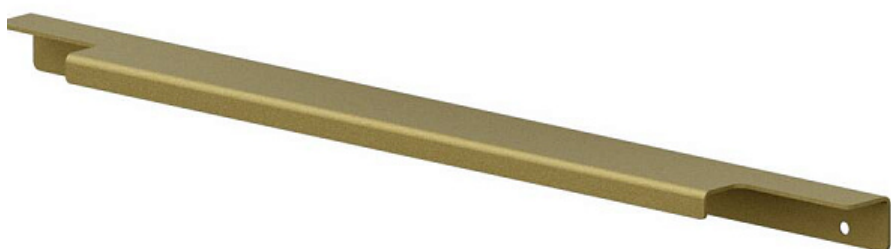

## **RT.06.396.1036/ML112**

### **Ручка-профиль накладная L.396мм, отделка бронза**

Актуальную цену и остатки  
уточняйте на сайте

Ссылка на товар:

[https://makmart.ru/catalog/handles/profiles/profiles\\_overhead/57876/](https://makmart.ru/catalog/handles/profiles/profiles_overhead/57876/)

## Характеристики

Межцентровое расстояние (A, мм)	346
Длина (L, мм)	396
Материал	Сталь
Отделка	Бронза
Тип ручки	Накладные
Тип отделки	Бронза
Коллекция ручек	Профили
Страна производитель	Россия
В заводской упаковке	10
К выведению	Y