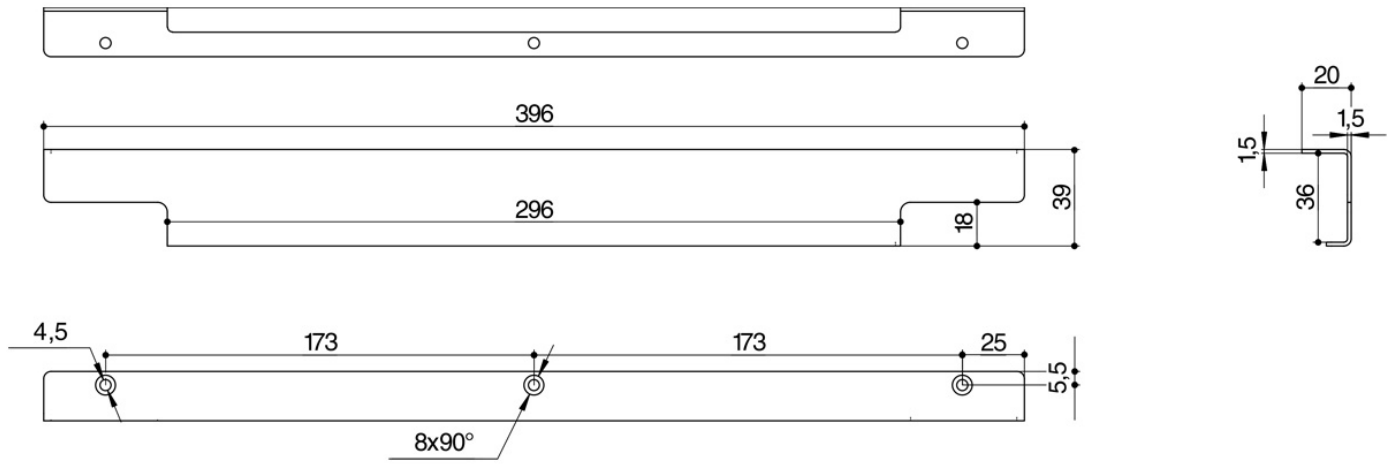

### **Ручка-профиль накладная L.396мм, отделка бронза**

Актуальную цену и остатки  
уточняйте на сайте

Ссылка на товар:

[https://makmart.ru/catalog/handles/profiles/profiles\\_overhead/57876/](https://makmart.ru/catalog/handles/profiles/profiles_overhead/57876/)

## Характеристики

Межцентровое расстояние (A, мм)	346
Длина (L, мм)	396
Материал	Сталь
Отделка	Бронза
Тип ручки	Накладные
Тип отделки	Бронза
Коллекция ручек	Профили
Страна производитель	Россия
В заводской упаковке	10
К выведению	Y