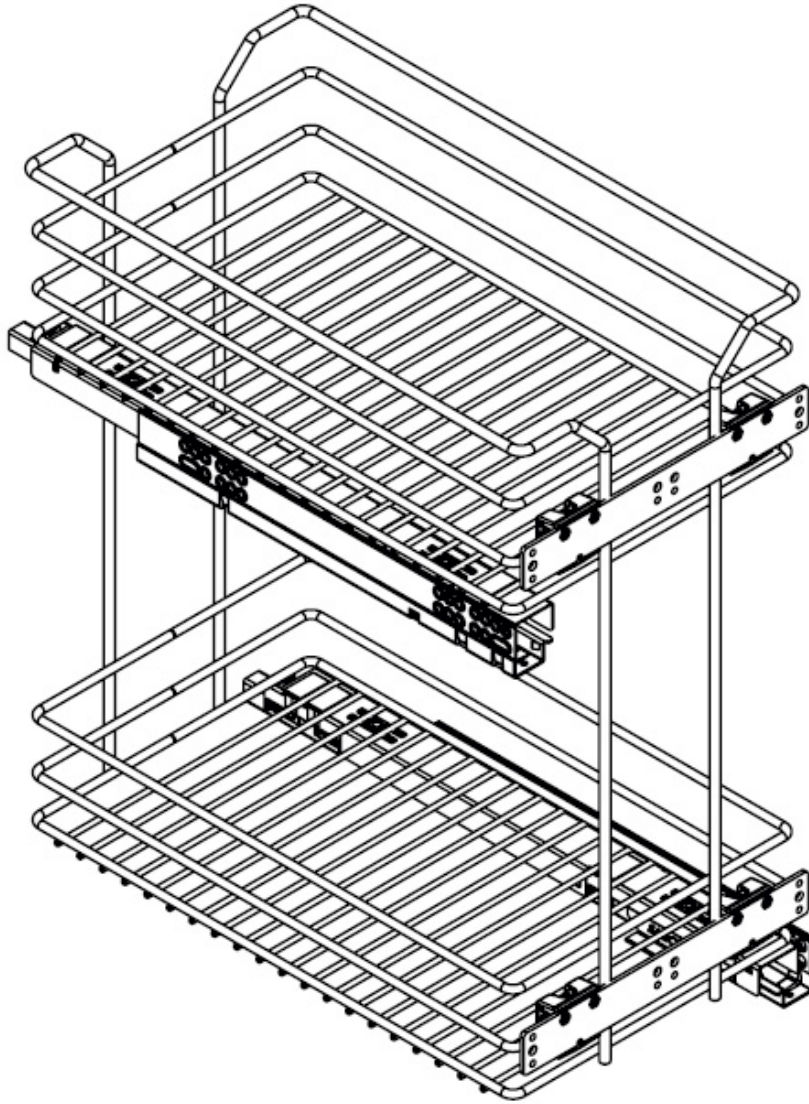

20S02/30-45PAR

Quadro Сетка в базу 300 выдвигажная с доводчиком, отделка орион серый

Актуальную цену и остатки
уточняйте на сайте

Ссылка на товар:

<https://makmart.ru/catalog/mesh/quadro/572174/>

Для ухода используйте только воду и нейтральные моющие средства (нельзя использовать абразивные вещества и материалы)

Описание

Основные характеристики:

сетки могут быть установлены в нижние базы шириной 300 мм
сетки комплектуются направляющими 90% выдвижения SALICE Futura
регулировка фасада в 3-х направлениях
нагрузка 25 кг

Комплектация:

сетка
направляющие (1 комплект)
крепление к фасаду (2 шт.)

Характеристики

Нагрузка (кг)	25
Ширина каркаса (мм)	300
Мин. глубина встраивания (мм)	500
Материал	Сталь
Отделка	Орион серый
Крепление к каркасу	Диагональное
Крепление к фасаду	В комплекте
Тип отделки	Орион серый
Тип открывания/закрывания	С доводчиком
Выдвижение	Выдвижение 90%
Установка	В нижний каркас
Тип фасада	Выдвижной
Производитель направляющих	SALICE Futura
Тип дна корзины	Сетчатое
Страна производитель	Италия
Инструкция	71286915