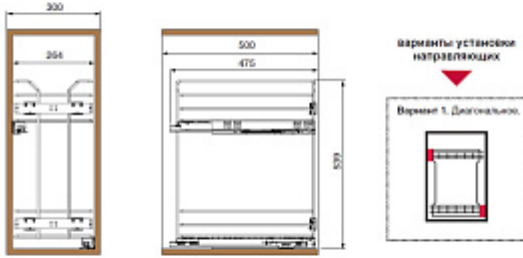

20S02/30-45PAR

Quadro Сетка в базу 300 выдвигажная с доводчиком, отделка орион серый

Актуальную цену и остатки
уточняйте на сайте

Ссылка на товар:

<https://makmart.ru/catalog/mesh/quadro/572174/>

Для ухода используйте только воду и нейтральные моющие средства (нельзя использовать абразивные вещества и материалы)

Описание

Основные характеристики:

сетки могут быть установлены в нижние базы шириной 300 мм
сетки комплектуются направляющими 90% выдвижения SALICE Futura
регулировка фасада в 3-х направлениях
нагрузка 25 кг

Комплектация:

сетка
направляющие (1 комплект)
крепление к фасаду (2 шт.)

Характеристики

Нагрузка (кг)	25
Ширина каркаса (мм)	300
Мин. глубина встраивания (мм)	500
Материал	Сталь
Отделка	Орион серый
Крепление к каркасу	Диагональное
Крепление к фасаду	В комплекте
Тип отделки	Орион серый
Тип открывания/закрывания	С доводчиком
Выдвижение	Выдвижение 90%
Установка	В нижний каркас
Тип фасада	Выдвижной
Производитель направляющих	SALICE Futura
Тип дна корзины	Сетчатое
Страна производитель	Италия
Инструкция	71286915