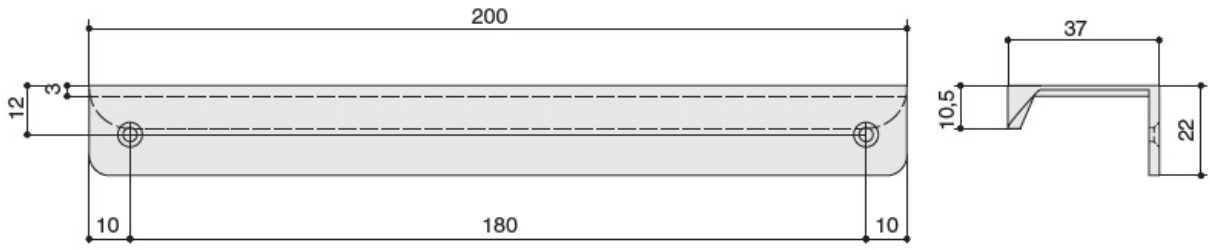

WMN.450.200.00N3

Ручка накладная L.200мм, отделка белый матовый

Актуальную цену и остатки
уточняйте на сайте

Ссылка на товар:

https://makmart.ru/catalog/handles/profiles/profiles_overhead/554223/

В комплект поставки винты не входят

Характеристики

Межцентровое расстояние (A, мм)	180
Длина (L, мм)	200
Материал	Замак
Отделка	Белый матовый
Тип ручки	Профили
Тип отделки	Белый
Коллекция ручек	Профили
Степень блеска	Матовые
Страна производитель	Италия
В заводской упаковке	50