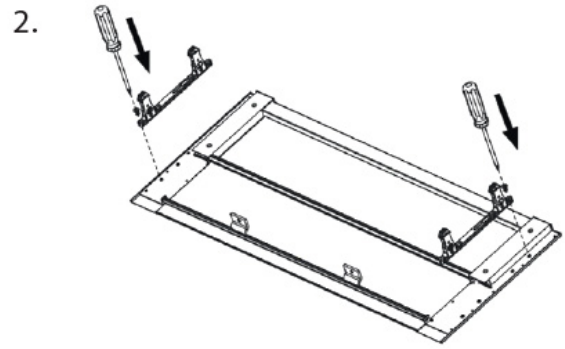

### **Комплект креплений для внутреннего ящика Н167 НЕОТЕС, цвет - белый**

Актуальную цену и остатки  
уточняйте на сайте

Ссылка на товар:

<https://makmart.ru/catalog/drawer/neotec/539149/>

## Характеристики

Высота (H, мм)	167
Материал	Сталь
Отделка	Белый
Группа	Системы ящиков
Тип отделки	Белый
Серия	Neotec
В заводской упаковке	20
К выведению	Y