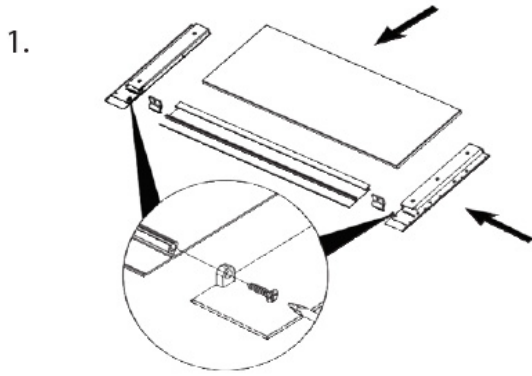

### **Комплект креплений для внутреннего ящика Н167 НЕОТЕС, цвет - белый**

Актуальную цену и остатки  
уточняйте на сайте

Ссылка на товар:

<https://makmart.ru/catalog/drawer/neotec/539149/>

## Характеристики

Высота (H, мм)	167
Материал	Сталь
Отделка	Белый
Группа	Системы ящиков
Тип отделки	Белый
Серия	Neotec
В заводской упаковке	20
К выведению	Y