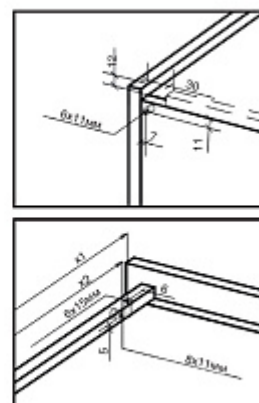

MB.US.04B.FS500 P

Комплект скрытых направляющих полного выдвигения с доводчиком + фиксаторы, L500

Актуальную цену и остатки уточняйте на сайте

Ссылка на товар:

<https://makmart.ru/catalog/drawer/gu-ides/hidden-mm/535461/>

NL – длина направляющей
SKL – глубина выдвинутого ящика
SKW – ширина выдвинутого ящика
MET – минимальная глубина корпуса
LW – внутренняя ширина корпуса

Описание

В комплект входит:

направляющие скрытые полного выдвижения с доводчиком
комплект фиксаторов (левый+правый)

Характеристики

Номинальная длина (мм)	500
Длина (L, мм)	500
Нагрузка (кг)	30
Регулировка по высоте (мм)	0-3
Материал	Сталь
Отделка	Цинк
Группа	Направляющие
Направляющие	Скрытые
Тип открывания/закрывания	С доводчиком
Выдвижение	Полное выдвижение
Тип направляющих	Скрытые
Крепление к ящику	Пин + фиксатор
Элемент	Направляющая
В заводской упаковке	10
К выведению	У