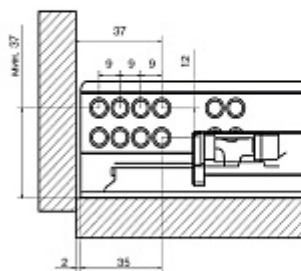

MB.US.04B.FS500 P

Комплект скрытых направляющих полного выдвигения с доводчиком + фиксаторы, L500

Актуальную цену и остатки уточняйте на сайте

Ссылка на товар:

<https://makmart.ru/catalog/drawer/gu-ides/hidden-mm/535461/>

NL – длина направляющей
SKL – глубина выдвинутого ящика
SKW – ширина выдвинутого ящика
MET – минимальная глубина корпуса
LW – внутренняя ширина корпуса

Описание

В комплект входит:

направляющие скрытые полного выдвижения с доводчиком
комплект фиксаторов (левый+правый)

Характеристики

Номинальная длина (мм)	500
Длина (L, мм)	500
Нагрузка (кг)	30
Регулировка по высоте (мм)	0-3
Материал	Сталь
Отделка	Цинк
Группа	Направляющие
Направляющие	Скрытые
Тип открывания/закрывания	С доводчиком
Выдвижение	Полное выдвижение
Тип направляющих	Скрытые
Крепление к ящику	Пин + фиксатор
Элемент	Направляющая
В заводской упаковке	10
К выведению	У