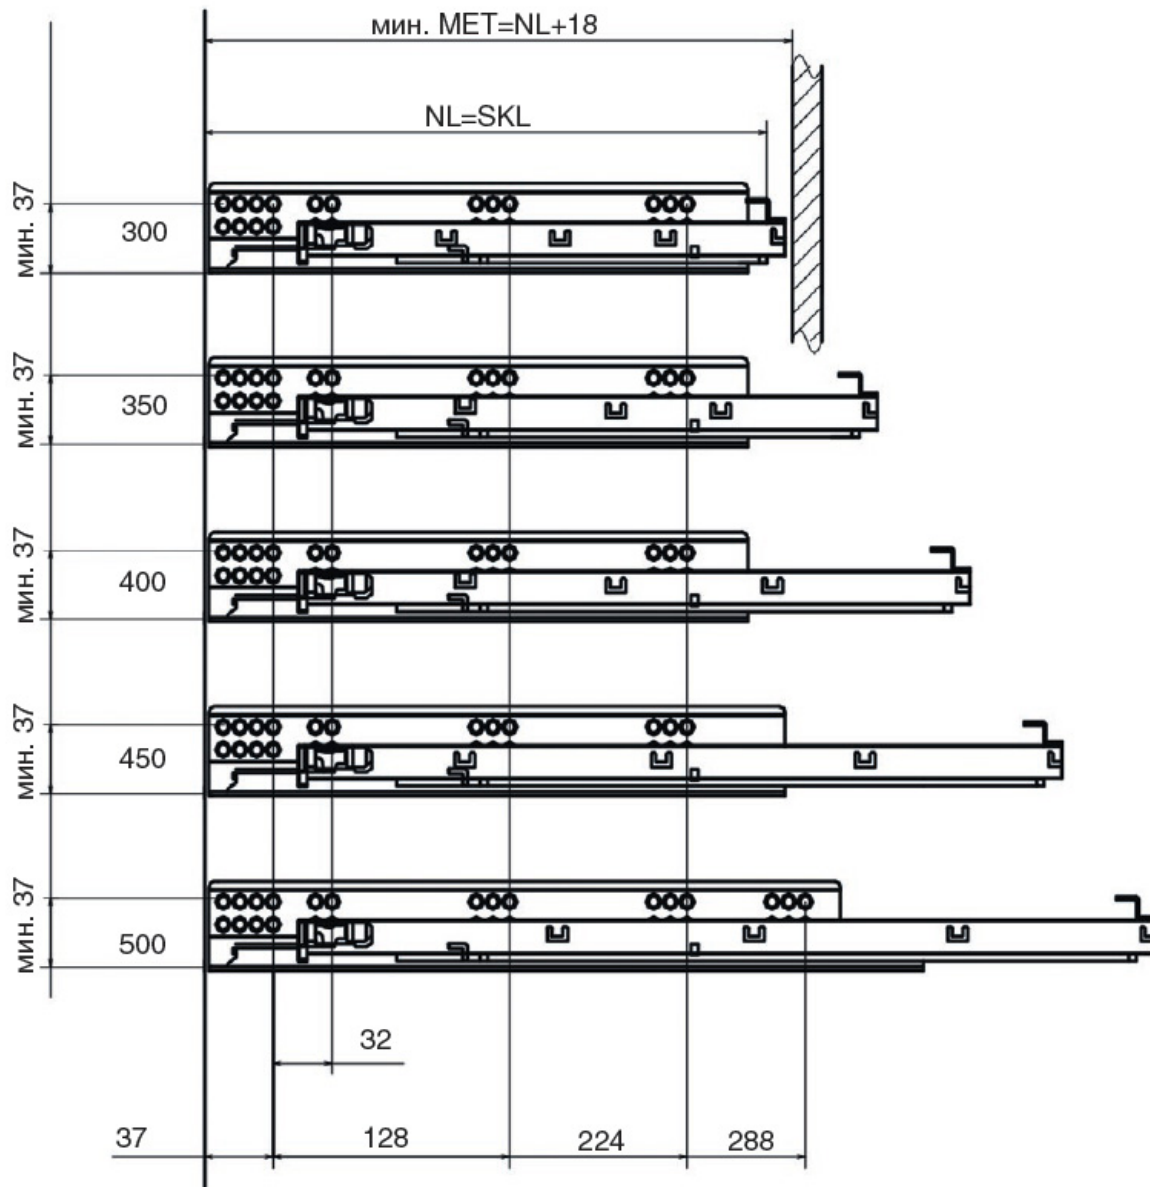

MB.US.04B.FS500 P

Комплект скрытых направляющих полного выдвигения с доводчиком + фиксаторы, L500

Актуальную цену и остатки уточняйте на сайте

Ссылка на товар:

<https://makmart.ru/catalog/drawer/gu-ides/hidden-mm/535461/>

NL – длина направляющей
SKL – глубина выдвинутого ящика
SKW – ширина выдвинутого ящика
MET – минимальная глубина корпуса
LW – внутренняя ширина корпуса

Описание

В комплект входит:

направляющие скрытые полного выдвижения с доводчиком
комплект фиксаторов (левый+правый)

Характеристики

Номинальная длина (мм)	500
Длина (L, мм)	500
Нагрузка (кг)	30
Регулировка по высоте (мм)	0-3
Материал	Сталь
Отделка	Цинк
Группа	Направляющие
Направляющие	Скрытые
Тип открывания/закрывания	С доводчиком
Выдвижение	Полное выдвижение
Тип направляющих	Скрытые
Крепление к ящику	Пин + фиксатор
Элемент	Направляющая
В заводской упаковке	10
К выведению	У