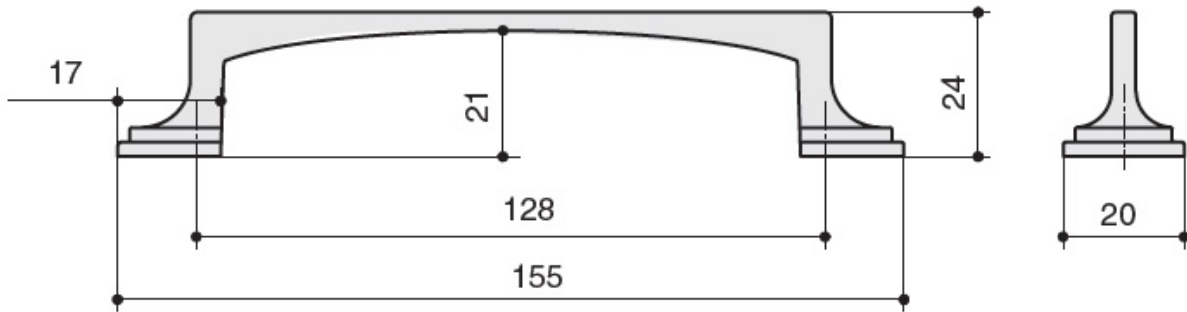

9.1335.0128.45

Ручка-скоба 128мм, отделка хром матовый

Актуальную цену и остатки
уточняйте на сайте

Ссылка на товар:

<https://makmart.ru/catalog/handles/backet/532168/>

Комплектуется винтами M4x25 - 2 шт

Характеристики

Межцентровое расстояние (A, мм)	128
Материал	Замак
Отделка	Хром матовый
Тип ручки	Скобы
Тип отделки	Хром
Коллекция ручек	Скандинавские
Степень блеска	Матовые
Страна производитель	Италия
В заводской упаковке	200
Единица упаковки	шт