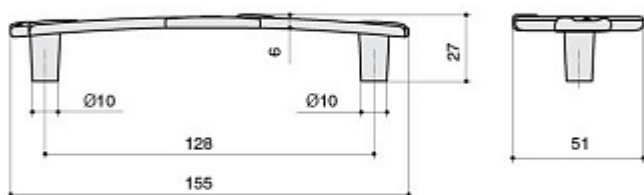

WMN.672X.128.MKRD1

Ручка-скоба 128мм, отделка бронза античная "Флоренция" + горный хрусталь

Актуальную цену и остатки
уточняйте на сайте

Ссылка на товар:

<https://makmart.ru/catalog/handles/backet/5296/>

Комплектуется винтами M4x25 - 2 шт.

Характеристики

Межцентровое расстояние (A, мм)	128
Материал	Горный хрусталь Замак
Отделка	Бронза античная "Флоренция" + горный хрусталь
Тип ручки	Скобы
Тип отделки	Бронза Кристалл
Коллекция ручек	Со вставками
Вставка	Кристалл
Страна производитель	Италия
В заводской упаковке	50
К выведению	Y