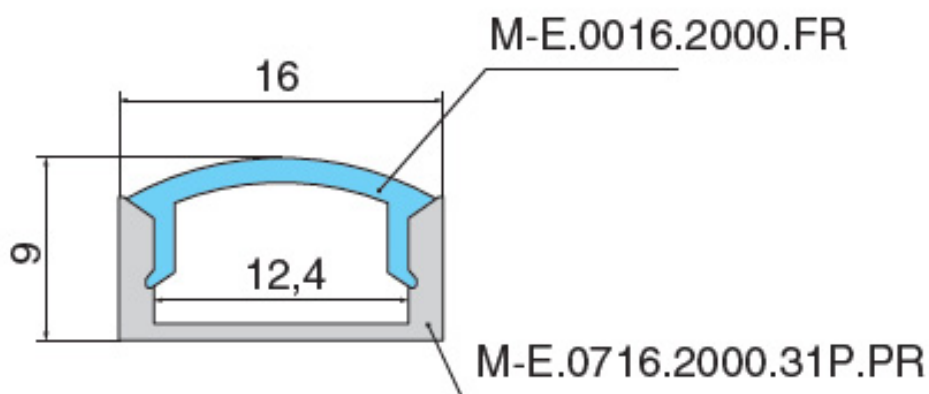

### **Профиль 0716 для LED подсветки накладной, L=2000 мм, отделка алюминий**

Актуальную цену и остатки  
уточняйте на сайте

Ссылка на товар:

<https://makmart.ru/catalog/lighting/profile/52446/>

Рассеиватели, заглушки, ленты светодиодные, источники питания и коннекторы заказываются отдельно.

## Описание

Применяется для LED подсветки мебели или торгового оборудования (рабочие поверхности, полки, внутреннее пространство).

Лёгкий и прочный профиль изготовлен из алюминия. Длина профиля - 2000 мм. Предназначен для светодиодной ленты шириной до 12 мм.

## Характеристики

Ширина (B, мм)	16
Длина (L, мм)	2000
Высота (H, мм)	7
Ширина площадки под ленту (мм)	12.4
Для LED ленты шириной (мм)	8 10 12
Материал	Алюминий
Отделка	Алюминий
Тип отделки	Алюминий
Категория	ECONOME
Вариант установки	Накладные
Серия	0716
Применение	Для прямоугольных светильников
Направление светового потока	Прямое
Тип товара	Профиль
В заводской упаковке	20