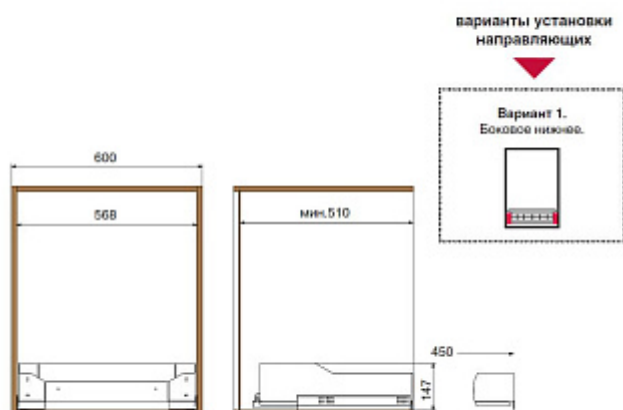

PBX.06.600.7016

Element 7 Ящик в базу 600 выдвжной, с доводчиком, с креплением к фасаду, отделка орион серый

Актуальную цену и остатки уточняйте на сайте

Ссылка на товар:

<https://makmart.ru/catalog/mesh/element7/52298/>

Описание

Комплектация:

ящик с предустановленными замками (1 шт.)
направляющие (1 комплект)
коврик противоскользящий (1 шт.)

Основные характеристики:

ящики могут быть установлены в нижние базы и колонны шириной 600 мм
нагрузка 25 кг
сетки комплектуются направляющими полного выдвижения с доводчиком

Характеристики

| | |
|-------------------------------|---------------------|
| Нагрузка (кг) | 25 |
| Ширина каркаса (мм) | 600 |
| Мин. глубина встраивания (мм) | 510 |
| Материал | Сталь |
| Отделка | Орион серый |
| Крепление к каркасу | К двум боковинам |
| Крепление к фасаду | В комплекте |
| Тип отделки | Орион серый |
| Тип открывания/закрывания | С доводчиком |
| Выдвижение | Полное выдвижение |
| Установка | В нижний каркас |
| Тип фасада | Выдвижной |
| Производитель направляющих | Inner |
| Тип дна корзины | Сталь |
| Страна производитель | Россия |
| Производитель | Лаборатория Металла |
| К выведению | У |
| Распродажа | 70959406 |