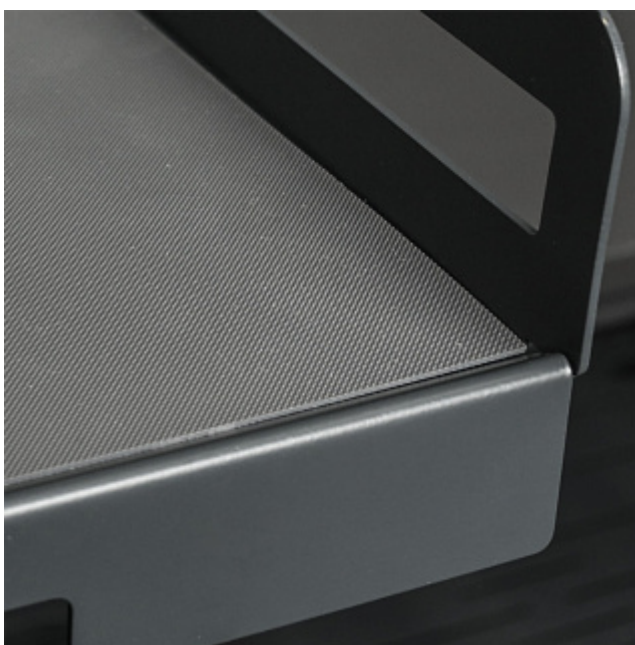

PBX.06.600.7016

Element 7 Ящик в базу 600 выдвжной, с доводчиком, с креплением к фасаду, отделка орион серый

Актуальную цену и остатки уточняйте на сайте

Ссылка на товар:

<https://makmart.ru/catalog/mesh/element7/52298/>

Описание

Комплектация:

ящик с предустановленными замками (1 шт.)
направляющие (1 комплект)
коврик противоскользящий (1 шт.)

Основные характеристики:

ящики могут быть установлены в нижние базы и колонны шириной 600 мм
нагрузка 25 кг
сетки комплектуются направляющими полного выдвижения с доводчиком

Выдвижные ящики Element 7 с креплением к фасаду изготовлены из стали и предусматривают установку в нижние кухонные базы.

Тонкие и изящные стенки ящика позволяют максимально использовать внутреннее пространство каркаса и сохранить большую полезную площадь для хранения. Ящики имеют встроенную регулировку по как по высоте, так и по ширине; направляющие полного выдвижения с доводчиком обеспечивают отличную кинематику.