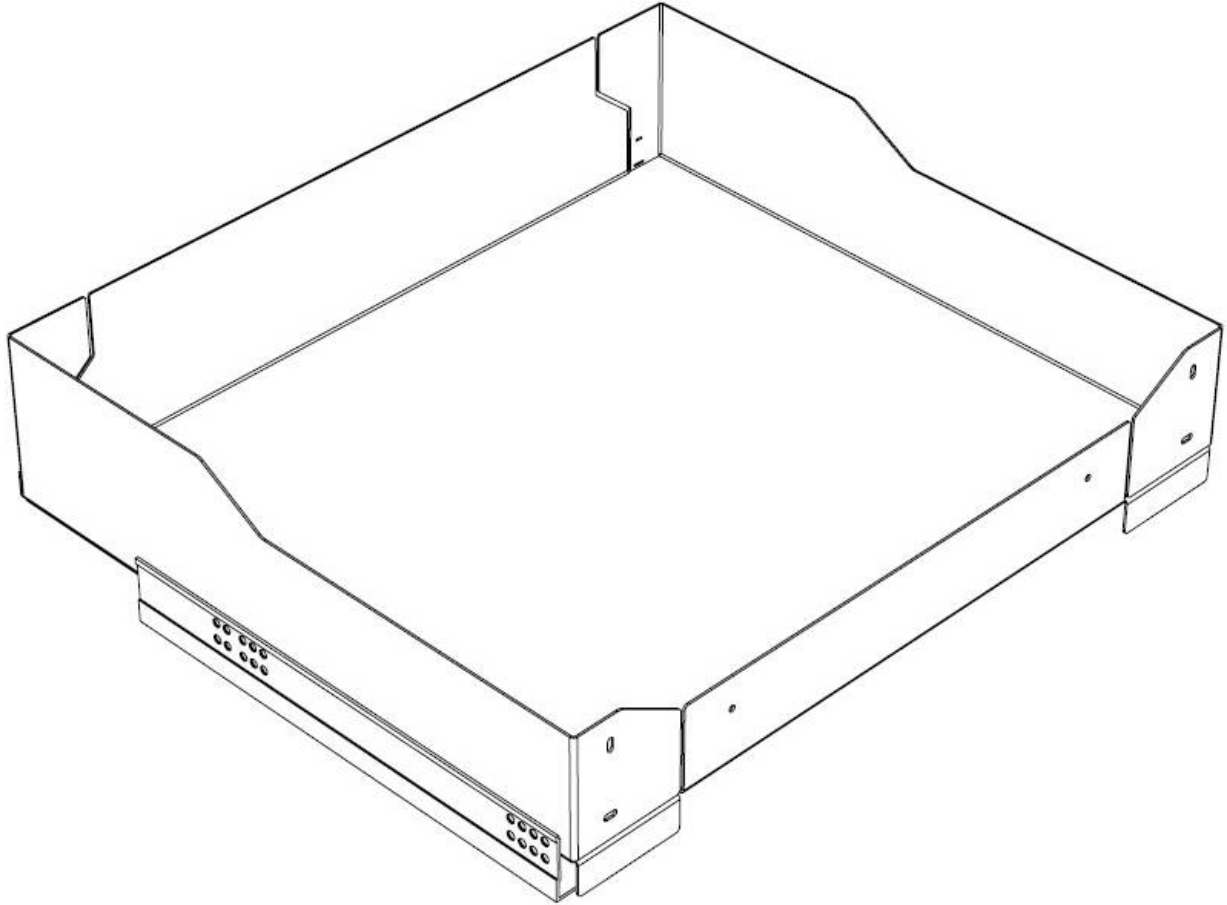

PBX.06.600.7016

Element 7 Ящик в базу 600 выдвжной, с доводчиком, с креплением к фасаду, отделка орион серый

Актуальную цену и остатки уточняйте на сайте

Ссылка на товар:

<https://makmart.ru/catalog/mesh/element7/52298/>

Описание

Комплектация:

ящик с предустановленными замками (1 шт.)
направляющие (1 комплект)
коврик противоскользящий (1 шт.)

Основные характеристики:

ящики могут быть установлены в нижние базы и колонны шириной 600 мм
нагрузка 25 кг
сетки комплектуются направляющими полного выдвижения с доводчиком

Выдвижные ящики Element 7 с креплением к фасаду изготовлены из стали и предусматривают установку в нижние кухонные базы.

Тонкие и изящные стенки ящика позволяют максимально использовать внутреннее пространство каркаса и сохранить большую полезную площадь для хранения. Ящики имеют встроенную регулировку по как по высоте, так и по ширине; направляющие полного выдвижения с доводчиком обеспечивают отличную кинематику.

Характеристики

| | |
|-------------------------------|---------------------|
| Нагрузка (кг) | 25 |
| Ширина каркаса (мм) | 600 |
| Мин. глубина встраивания (мм) | 510 |
| Материал | Сталь |
| Отделка | Орион серый |
| Крепление к каркасу | К двум боковинам |
| Крепление к фасаду | В комплекте |
| Тип отделки | Орион серый |
| Тип открывания/закрывания | С доводчиком |
| Выдвижение | Полное выдвижение |
| Установка | В нижний каркас |
| Тип фасада | Выдвижной |
| Производитель направляющих | Inner |
| Тип дна корзины | Сталь |
| Страна производитель | Россия |
| Производитель | Лаборатория Металла |
| К выведению | У |
| Распродажа | 70959406 |