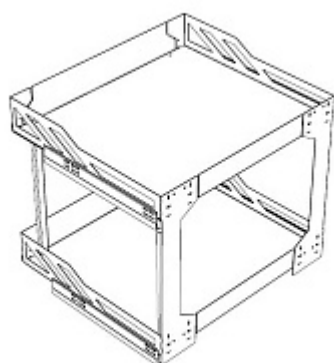

PBX.05.600.7016

Element 7 Корзина в базу 600 выдвжная с доводчиком, отделка орион серый

Актуальную цену и остатки уточняйте на сайте

Ссылка на товар:

<https://makmart.ru/catalog/mesh/element7/52294/>

варианты установки направляющих

Вариант 1.
Боковое

Описание

Выдвижные корзины устанавливаются в нижние кухонные каркасы на два комплекта направляющих. За счёт тонких и изящных стенок корзин максимально используется внутреннее пространство каркаса и сохраняется большая полезная площадь для хранения: среди аналогов, представленных на рынке, выдвижные корзины серии Element 7 имеют самый большой размер полки. Выдвижные встраиваемые корзины имеют встроенную регулировку как по высоте, так и по ширине.

Основные характеристики:

- корзины могут быть установлены в верхние базы шириной 600 мм
- нагрузка 25 кг
- комплекуются направляющими полного выдвижения с доводчиком

Рекомендации по уходу:

для ухода используйте только воду и нейтральные моющие средства (нельзя использовать абразивные вещества и материалы)

Комплектация:

- корзина с предустановленными замками (1 шт.)
- направляющие (2 комплекта)
- коврик противоскользящий (1 комплект)

Характеристики

Нагрузка (кг)	25
Ширина каркаса (мм)	600
Мин. глубина встраивания (мм)	510
Материал	Сталь
Отделка	Орион серый
Крепление к каркасу	К двум боковинам
Крепление к фасаду	В комплекте
Тип отделки	Орион серый
Тип открывания/закрывания	С доводчиком
Выдвижение	Полное выдвижение
Установка	В нижний каркас
Тип фасада	Выдвижной
Производитель направляющих	Inner
Тип дна корзины	Сталь
Страна производитель	Россия
Производитель	Лаборатория Металла