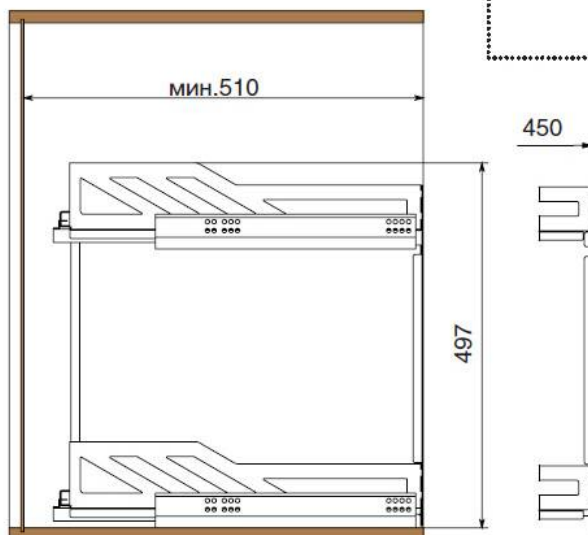

PBX.05.600.7016

Element 7 Корзина в базу 600 выдвжная с доводчиком, отделка орион серый

Актуальную цену и остатки уточняйте на сайте

Ссылка на товар:

<https://makmart.ru/catalog/mesh/element7/52294/>

варианты установки направляющих

Вариант 1.
Боковое

Описание

Выдвижные корзины устанавливаются в нижние кухонные каркасы на два комплекта направляющих. За счёт тонких и изящных стенок корзин максимально используется внутреннее пространство каркаса и сохраняется большая полезная площадь для хранения: среди аналогов, представленных на рынке, выдвижные корзины серии Element 7 имеют самый большой размер полки. Выдвижные встраиваемые корзины имеют встроенную регулировку как по высоте, так и по ширине.

Основные характеристики:

- корзины могут быть установлены в верхние базы шириной 600 мм
- нагрузка 25 кг
- комплекуются направляющими полного выдвижения с доводчиком

Рекомендации по уходу:

для ухода используйте только воду и нейтральные моющие средства (нельзя использовать абразивные вещества и материалы)

Комплектация:

- корзина с предустановленными замками (1 шт.)
- направляющие (2 комплекта)
- коврик противоскользящий (1 комплект)

Характеристики

Нагрузка (кг)	25
Ширина каркаса (мм)	600
Мин. глубина встраивания (мм)	510
Материал	Сталь
Отделка	Орион серый
Крепление к каркасу	К двум боковинам
Крепление к фасаду	В комплекте
Тип отделки	Орион серый
Тип открывания/закрывания	С доводчиком
Выдвижение	Полное выдвижение
Установка	В нижний каркас
Тип фасада	Выдвижной
Производитель направляющих	Inner
Тип дна корзины	Сталь
Страна производитель	Россия
Производитель	Лаборатория Металла