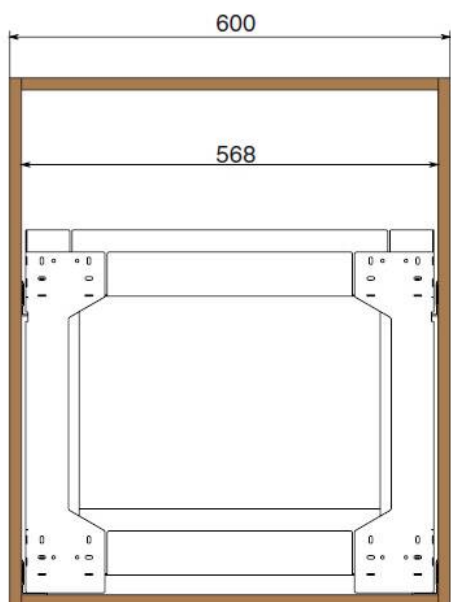

PBX.05.600.7016

Element 7 Корзина в базу 600 выдвжная с доводчиком, отделка орион серый

Актуальную цену и остатки уточняйте на сайте

Ссылка на товар:

<https://makmart.ru/catalog/mesh/element7/52294/>

варианты установки направляющих

Вариант 1.
Боковое

Описание

Выдвижные корзины устанавливаются в нижние кухонные каркасы на два комплекта направляющих. За счёт тонких и изящных стенок корзин максимально используется внутреннее пространство каркаса и сохраняется большая полезная площадь для хранения: среди аналогов, представленных на рынке, выдвижные корзины серии Element 7 имеют самый большой размер полки. Выдвижные встраиваемые корзины имеют встроенную регулировку как по высоте, так и по ширине.