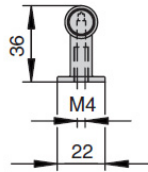

### **Ручка-скоба 1024мм, отделка золото шлифованное**

Актуальную цену и остатки  
уточняйте на сайте

Ссылка на товар:

<https://makmart.ru/catalog/handles/backet/496532/>

В комплект поставки винты не входят

## Характеристики

Межцентровое расстояние (A, мм)	1024
Материал	Алюминий Замак
Отделка	Золото шлифованное
Тип ручки	Скобы
Тип отделки	Золото
Коллекция ручек	Классические Длинные
Степень блеска	Матовые
Страна производитель	Турция
В заводской упаковке	150