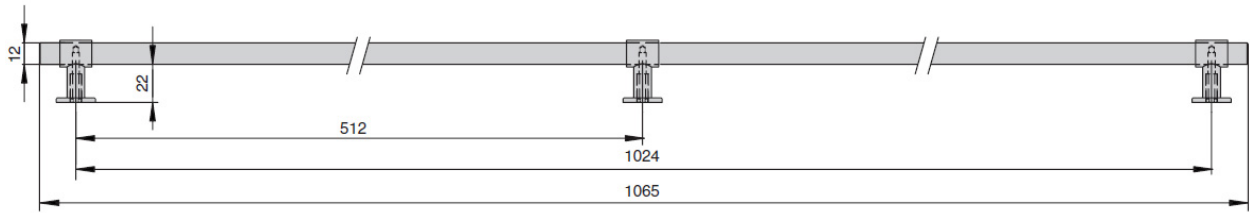

### **Ручка-скоба 1024мм, отделка золото шлифованное**

Актуальную цену и остатки  
уточняйте на сайте

Ссылка на товар:

<https://makmart.ru/catalog/handles/backet/496532/>

В комплект поставки винты не входят

## Характеристики

Межцентровое расстояние (A, мм)	1024
Материал	Алюминий Замак
Отделка	Золото шлифованное
Тип ручки	Скобы
Тип отделки	Золото
Коллекция ручек	Классические Длинные
Степень блеска	Матовые
Страна производитель	Турция
В заводской упаковке	150