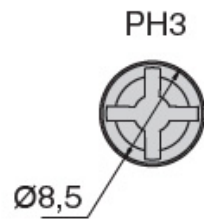

TE13.5FZ0490M8

Шток M8/55 для стяжки эксцентровой d.35мм, отделка цинк

Актуальную цену и остатки
уточняйте на сайте

Ссылка на товар:

<https://makmart.ru/catalog/fasteners/screeds/eccentric/486453/>

Характеристики

Установочный размер (мм)	48.5
Материал	Сталь
Отделка	Цинк
Тип стяжки	Эксцентриковые
Тип эксцентрика	Эксцентрик D35
Тип установки штока	Резьба M8
Элемент	Шток односторонний
Страна производитель	Италия
В заводской упаковке	500