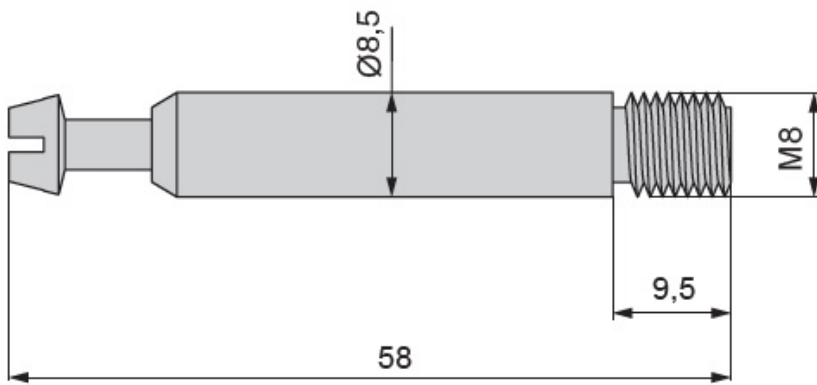

TE13.5FZ0490M8

Шток M8/55 для стяжки эксцентровой d.35мм, отделка цинк

Актуальную цену и остатки
уточняйте на сайте

Ссылка на товар:

<https://makmart.ru/catalog/fasteners/screeds/eccentric/486453/>

Характеристики

Установочный размер (мм)	48.5
Материал	Сталь
Отделка	Цинк
Тип стяжки	Эксцентриковые
Тип эксцентрика	Эксцентрик D35
Тип установки штока	Резьба M8
Элемент	Шток односторонний
Страна производитель	Италия
В заводской упаковке	500