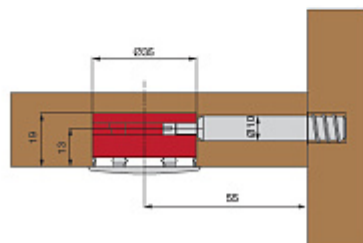

TE13.5FZ0490M8

Шток M8/55 для стяжки эксцентровой d.35мм, отделка цинк

Актуальную цену и остатки
уточняйте на сайте

Ссылка на товар:

<https://makmart.ru/catalog/fasteners/screeds/eccentric/486453/>

Характеристики

Установочный размер (мм)	48.5
Материал	Сталь
Отделка	Цинк
Тип стяжки	Эксцентриковые
Тип эксцентрика	Эксцентрик D35
Тип установки штока	Резьба M8
Элемент	Шток односторонний
Страна производитель	Италия
В заводской упаковке	500