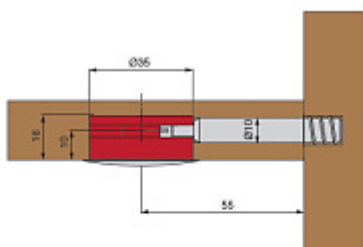

TE13.5FZ0490M8

Шток M8/55 для стяжки эксцентровой d.35мм, отделка цинк

Актуальную цену и остатки
уточняйте на сайте

Ссылка на товар:

<https://makmart.ru/catalog/fasteners/screeds/eccentric/486453/>

Характеристики

Установочный размер (мм)	48.5
Материал	Сталь
Отделка	Цинк
Тип стяжки	Эксцентриковые
Тип эксцентрика	Эксцентрик D35
Тип установки штока	Резьба M8
Элемент	Шток односторонний
Страна производитель	Италия
В заводской упаковке	500