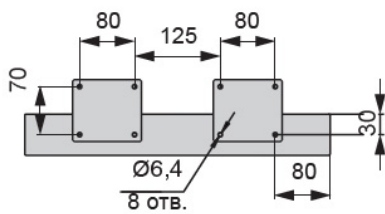

OP.38.870.9016

Опора для стола Макс, l.445, h.870, отделка белый бархат (матовый)

Актуальную цену и остатки
уточняйте на сайте

Ссылка на товар:

<https://makmart.ru/catalog/tables/suports/472834/>

Характеристики

Ширина (В, мм)	445
Высота (Н, мм)	870
Материал	Металл
Отделка	Белый бархат (матовый)
Тип отделки	Белый
Страна производитель	Россия