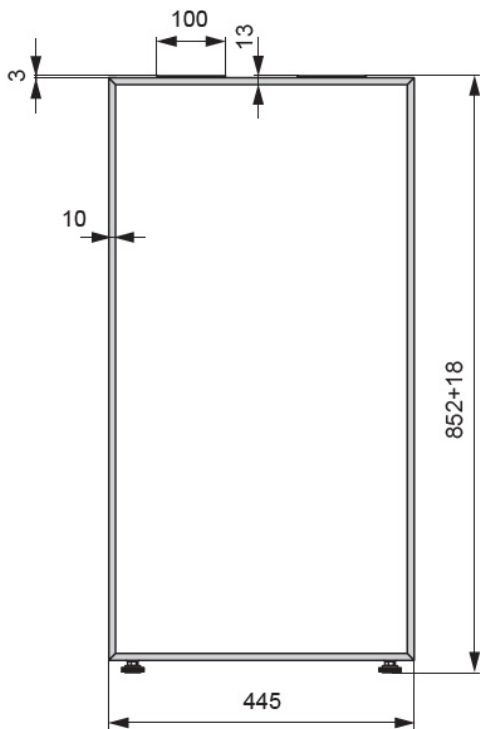

OP.38.870.9016

Опора для стола Макс, l.445, h.870, отделка белый бархат (матовый)

Актуальную цену и остатки
уточняйте на сайте

Ссылка на товар:

<https://makmart.ru/catalog/tables/suports/472834/>

Характеристики

Ширина (В, мм)	445
Высота (Н, мм)	870
Материал	Металл
Отделка	Белый бархат (матовый)
Тип отделки	Белый
Страна производитель	Россия