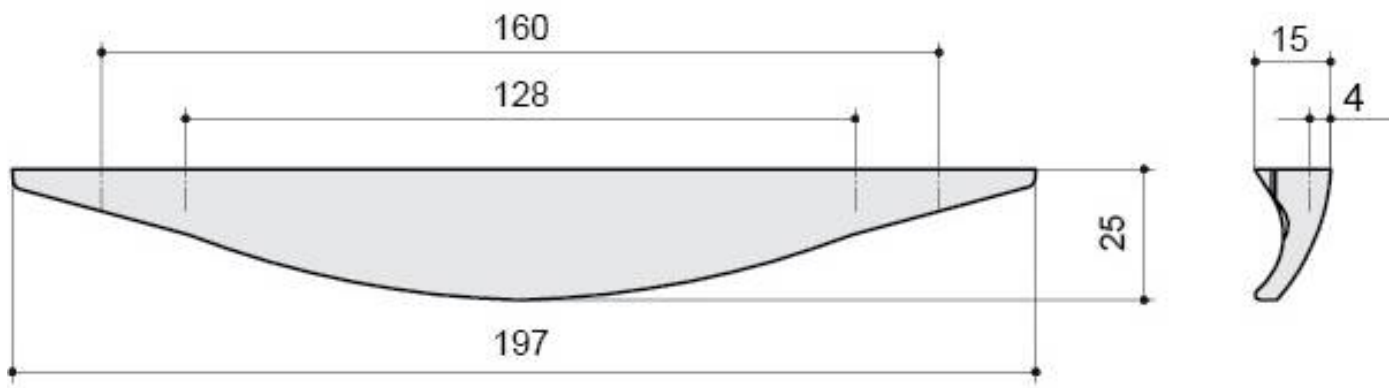

8.1056.160128.40

Ручка накладная L.197мм, отделка хром глянец

Актуальную цену и остатки
уточняйте на сайте

Ссылка на товар:

<https://makmart.ru/catalog/handles/overhead/4602/>

Комплектуется винтами M4x25 - 2 шт.

Характеристики

Межцентровое расстояние (A, мм)	128 160
Длина (L, мм)	197
Материал	Замак
Отделка	Хром глянец
Тип ручки	Скобы
Тип отделки	Хром
Коллекция ручек	Современные Накладные
Степень блеска	Глянцевые
Страна производитель	Италия
В заводской упаковке	100