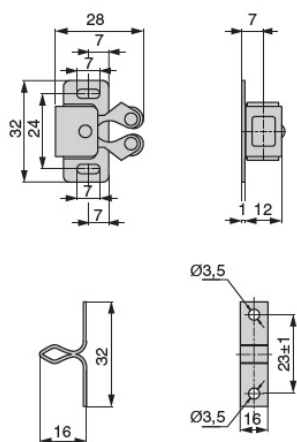

### **Фиксатор фасада, отделка античная бронза**

Актуальную цену и остатки  
уточняйте на сайте

Ссылка на товар:

<https://makmart.ru/catalog/latches/clips/457052/>

**В комплект входит:**

- Фиксатор фасада – 1 шт.
- Ответная часть фиксатора – 1 шт.
- Шуруп-саморез 2,5x10 мм, PH1 – 4 шт.