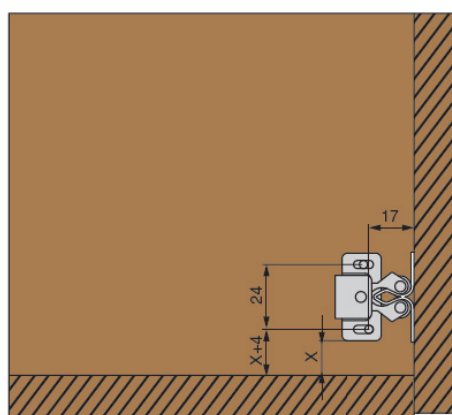

### **Фиксатор фасада, отделка античная бронза**

Актуальную цену и остатки  
уточняйте на сайте

Ссылка на товар:

<https://makmart.ru/catalog/latches/clips/457052/>

**В комплект входит:**

- Фиксатор фасада – 1 шт.
- Ответная часть фиксатора – 1 шт.
- Шуруп-саморез 2,5x10 мм, PH1 – 4 шт.