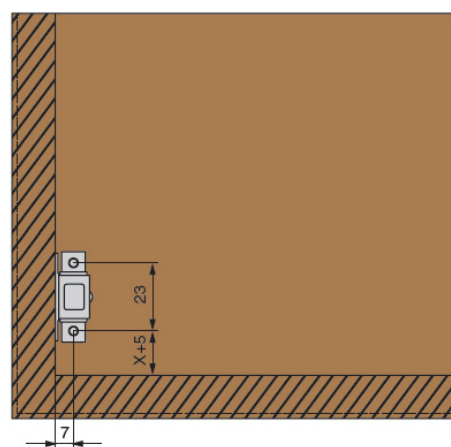

### **Фиксатор фасада, отделка античная бронза**

Актуальную цену и остатки  
уточняйте на сайте

Ссылка на товар:

<https://makmart.ru/catalog/latches/clips/457052/>

**В комплект входит:**

- Фиксатор фасада – 1 шт.
- Ответная часть фиксатора – 1 шт.
- Шуруп-саморез 2,5x10 мм, PH1 – 4 шт.