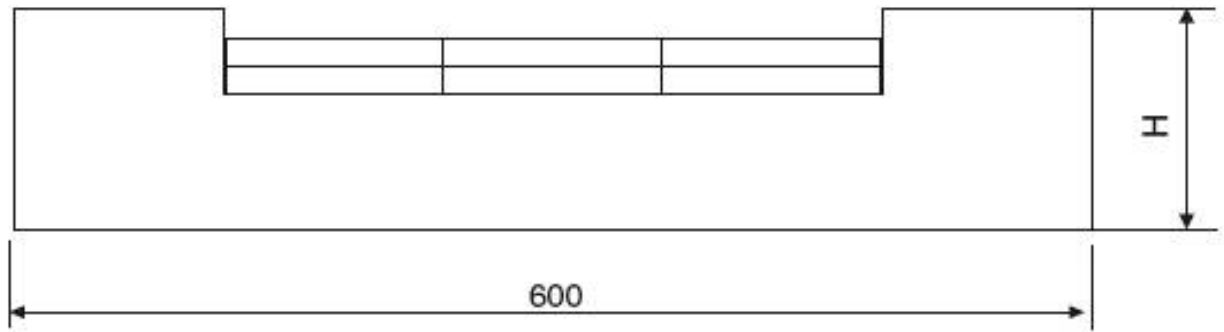

24\32.449.2453

**2453 Решётка вентиляционная для цоколя ПВХ
Н.120, L=600, декапе**

Актуальную цену и остатки
уточняйте на сайте

Ссылка на товар:

<https://makmart.ru/catalog/cokoli/pvh/paper/4457/>

Характеристики

Длина (L, мм)	600
Высота (H, мм)	120
Материал	ПВХ + бумага
Отделка	Декапе
Тип отделки	Декапе
Структура поверхности	Матовые
Декор	Дерево
Элемент	Вентиляционная решетка
Страна производитель	Италия
В заводской упаковке	12