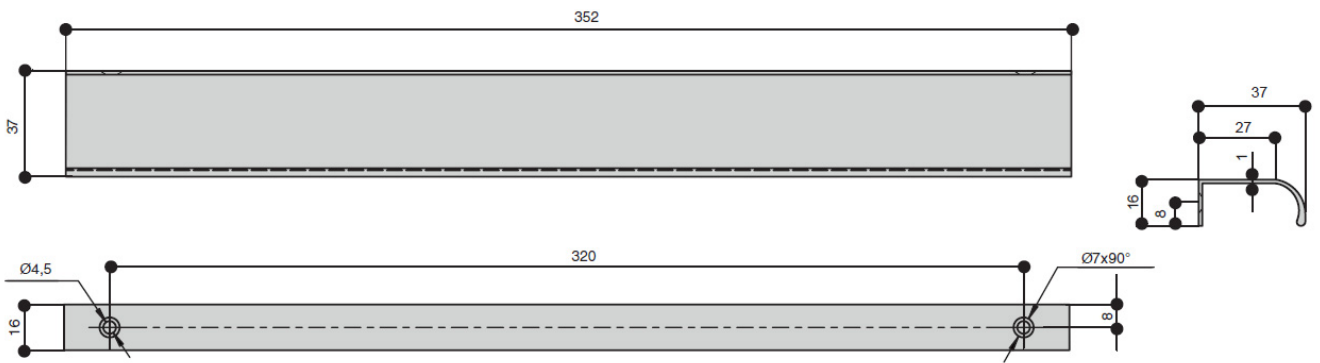

WAVE.0320.9005

Ручка накладная L.352мм, отделка черный матовый (покраска)

Актуальную цену и остатки
уточняйте на сайте

Ссылка на товар:

https://makmart.ru/catalog/handles/profiles/profiles_overhead/438308/

В комплект поставки винты не входят

Характеристики

Межцентровое расстояние (A, мм)	320
Длина (L, мм)	352
Материал	Алюминий
Отделка	Черный матовый (покраска)
Тип ручки	Накладные
Тип отделки	Чёрный
Коллекция ручек	Профили
Степень блеска	Матовые
Страна производитель	Россия
В заводской упаковке	10
Единица упаковки	шт