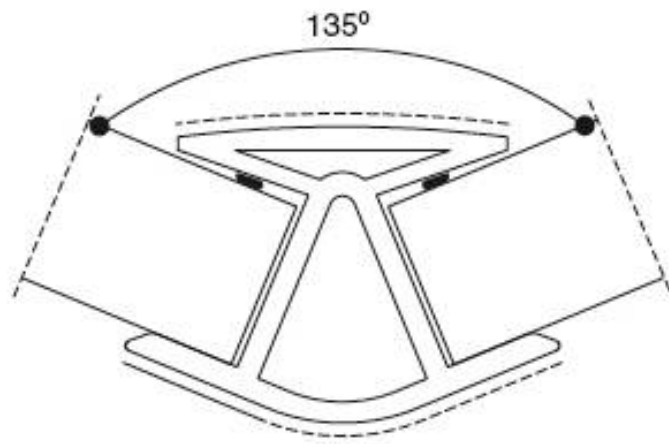

21\09.GP.Z.1713

1713 Угол 135" для цоколя ПВХ, L=4000, белёный дуб Кортина

Актуальную цену и остатки
уточняйте на сайте

Ссылка на товар:

<https://makmart.ru/catalog/cokoli/pvh/paper/4346/>

Характеристики

Длина (L, мм)	4000
Материал	ПВХ + бумага
Отделка	Беленый дуб Кортина
Тип отделки	Дуб
Структура поверхности	Матовые
Декор	Дерево
Элемент	Угол 135°
Страна производитель	Италия
В заводской упаковке	40
К выведению	Y