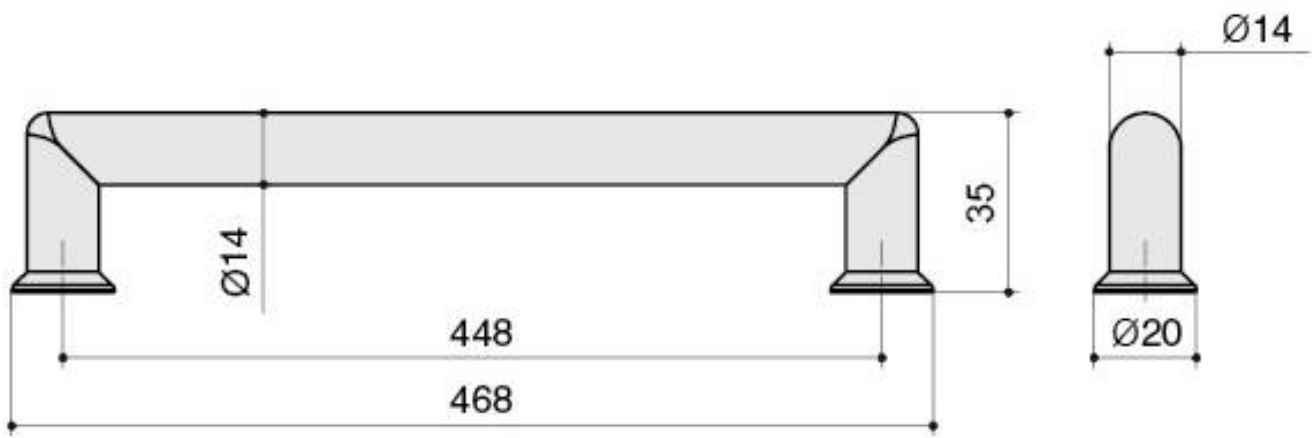

8.998.0448.30-30

Ручка-скоба 448мм, отделка никель матовый

Актуальную цену и остатки
уточняйте на сайте

Ссылка на товар:

<https://makmart.ru/catalog/handles/railings/4207/>

Комплектуется винтами M4x25 - 2 шт.

Характеристики

Межцентровое расстояние (A, мм)	448
Материал	Железо Замак Сталь нержавеющая
Отделка	Никель матовый
Тип ручки	Скобы
Тип отделки	Никель
Коллекция ручек	Длинные
Степень блеска	Матовые
Страна производитель	Италия
В заводской упаковке	75