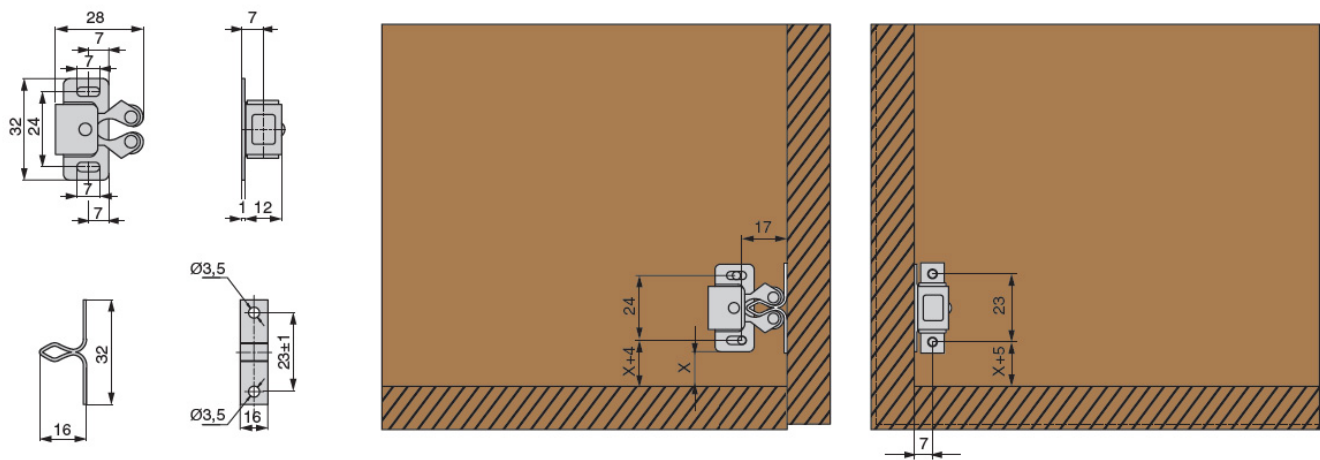

MSL.01.RC.00.BS

Фиксатор фасада, отделка латунь

Актуальную цену и остатки
уточняйте на сайте

Ссылка на товар:

<https://makmart.ru/catalog/latches/clips/416602/>

В комплект входит:

- Фиксатор фасада – 1 шт.
- Ответная часть фиксатора – 1 шт.
- Шуруп-саморез 2,5x10 мм, PH1 – 4 шт.

Описание

В комплект входит:

- Фиксатор фасада - 1шт.
- Ответная часть фиксатора - 1 шт.
- Шуруп-саморез 2,5x10 мм, PH1 - 4 шт.

Характеристики

Материал	Сталь
Отделка	Латунь