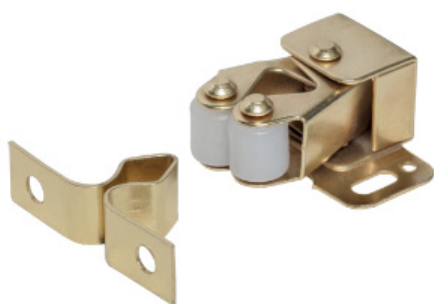

MSL.01.RC.00.BS

Фиксатор фасада, отделка латунь

Актуальную цену и остатки
уточняйте на сайте

Ссылка на товар:

<https://makmart.ru/catalog/latches/clips/416602/>

В комплект входит:

- Фиксатор фасада – 1 шт.
- Ответная часть фиксатора – 1 шт.
- Шуруп-саморез 2,5x10 мм, PH1 – 4 шт.

Описание

В комплект входит:

- Фиксатор фасада - 1шт.
- Ответная часть фиксатора - 1 шт.
- Шуруп-саморез 2,5x10 мм, PH1 - 4 шт.

Характеристики

Материал	Сталь
Отделка	Латунь