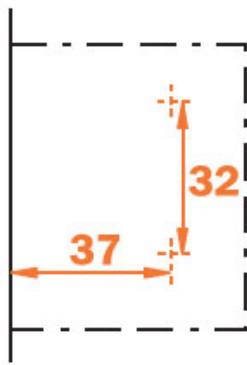

BAR3L29F

Клип-ответная планка Н2 под шуруп, крестообразная САМ

Актуальную цену и остатки
уточняйте на сайте

Ссылка на товар:

<https://makmart.ru/catalog/hinges/sal-ice/clip-on/415824/>

B 4,2 DIN 7983

Описание

Особенность этих ответных планок заключается в наличии эксцентрика, который позволяет легко производить регулировку фасада по высоте в диапазоне ± 2 мм.

Характеристики

Высота (H, мм)	2
Отделка	Никель
Крепление	Под шуруп
Крепление к каркасу	Саморез
Тип отделки	Никель
Форма ответной планки	Крестообразная
Совместимость	Salice Clip
Страна производитель	Италия
В заводской упаковке	300
Единица упаковки	шт