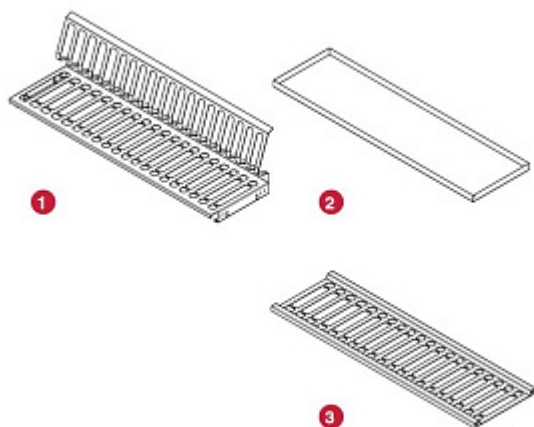

## **SK.02-03.900.9005**

**Сушка 2-уровневая в базу 900/16, без рамки, поддон  
1 шт. (алюминий), отделка черный бархат (матовый)**

Актуальную цену и остатки  
уточняйте на сайте

Ссылка на товар:

<https://makmart.ru/catalog/drying/upper/two-level/40550/>

## Описание

Отличительной особенностью данной серии сушек является то, что они выполнены из металлического листа, в оригинальном современном дизайне и отделках «орион грей» и черная. Сушки без рамки, с алюминиевым поддоном в комплекте.

### Комплектация:

- решетка универсальная - 1 шт.
- поддон алюминиевый - 1 шт.
- решетка для стаканов - 1 шт.

## Характеристики

Ширина (В, мм)	867
Глубина (Н, мм)	265
ДСП (мм)	16
Ширина каркаса (мм)	900
Ширина фасада (мм)	900
Материал	Сталь
Отделка	Черный бархат (матовый)
Материал решетки	Сталь
Тип отделки	Чёрный
Материал поддона	Алюминий
Рамка	Без рамки
Установка	В верхний каркас
Тип сушки	Двухуровневые
Страна производитель	Россия
Производитель	Лаборатория Металла