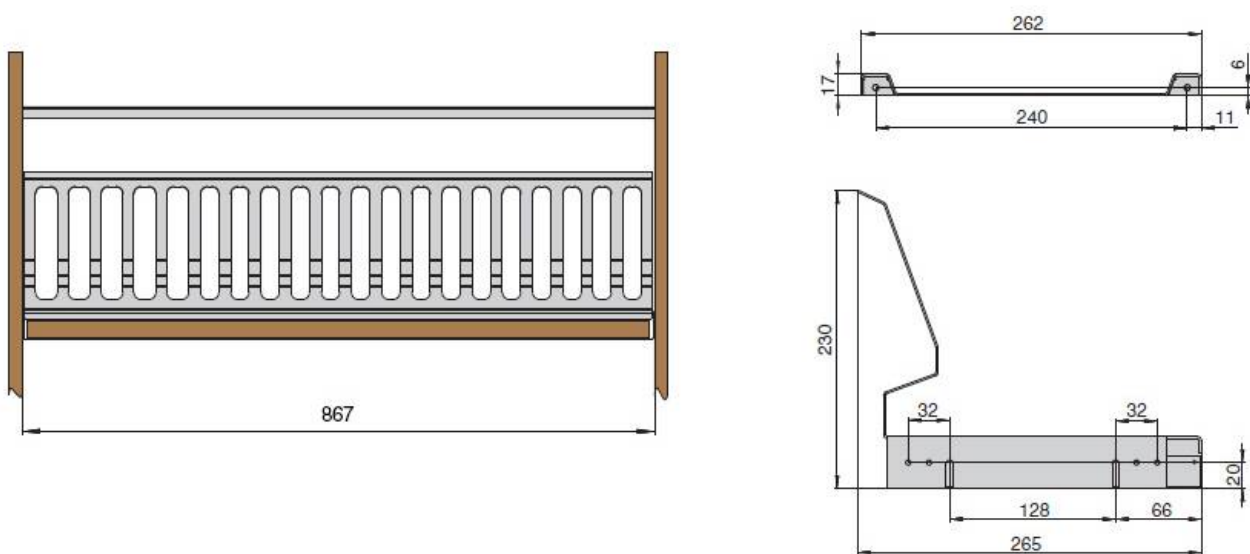

## **SK.02-03.900.9005**

**Сушка 2-уровневая в базу 900/16, без рамки, поддон  
1 шт. (алюминий), отделка черный бархат (матовый)**

Актуальную цену и остатки  
уточняйте на сайте

Ссылка на товар:

<https://makmart.ru/catalog/drying/upper/two-level/40550/>

## Характеристики

Ширина (В, мм)	867
Глубина (Н, мм)	265
ДСП (мм)	16
Ширина каркаса (мм)	900
Ширина фасада (мм)	900
Материал	Сталь
Отделка	Черный бархат (матовый)
Материал решетки	Сталь
Тип отделки	Чёрный
Материал поддона	Алюминий
Рамка	Без рамки
Установка	В верхний каркас
Тип сушки	Двухуровневые
Страна производитель	Россия
Производитель	Лаборатория Металла