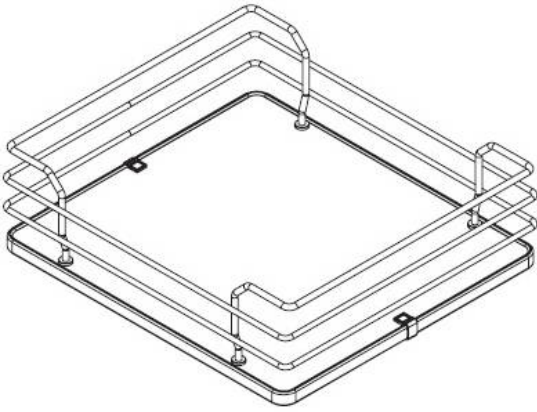

## **1852W/45C2B**

**Комплект из 2-х сеток для колонны в базу 450,  
отделка хром + белый**

Актуальную цену и остатки  
уточняйте на сайте

Ссылка на товар:

<https://makmart.ru/catalog/mesh/columns/40276/>

### Основные характеристики:

комплекты сеток для колонны арт. 859А  
для ухода используйте только воду и нейтральные моющие средства (нельзя использовать абразивные вещества и материалы)  
материал: сетка - сталь, дно - компакт-ламинат / HPL

## Характеристики

Ширина каркаса (мм)	450
Материал	Сталь
Отделка	Хром Белый
Тип отделки	Хром Белый
Выдвижение	Полное выдвижение
Установка	В колонну
Тип фасада	Выдвижной
Тип дна корзины	Ламинат 12мм
Страна производитель	Италия
Производитель	INOXA
В заводской упаковке	1
Выведено	Y