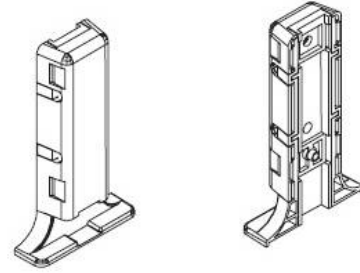

## **1852W/45C2B**

**Комплект из 2-х сеток для колонны в базу 450,  
отделка хром + белый**

Актуальную цену и остатки  
уточняйте на сайте

Ссылка на товар:

<https://makmart.ru/catalog/mesh/columns/40276/>

### Основные характеристики:

комплекты сеток для колонны арт. 859А  
для ухода используйте только воду и нейтральные моющие средства (нельзя использовать абразивные вещества и материалы)  
материал: сетка - сталь, дно - компакт-ламинат / HPL

## Характеристики

Ширина каркаса (мм)	450
Материал	Сталь
Отделка	Хром Белый
Тип отделки	Хром Белый
Выдвижение	Полное выдвижение
Установка	В колонну
Тип фасада	Выдвижной
Тип дна корзины	Ламинат 12мм
Страна производитель	Италия
Производитель	INOXA
В заводской упаковке	1
Выведено	Y