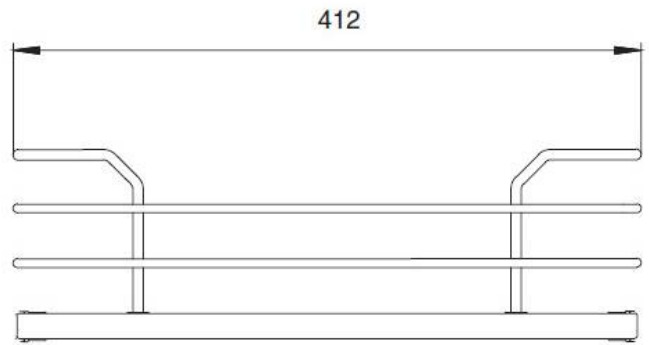

## **1852W/45C2B**

**Комплект из 2-х сеток для колонны в базу 450,  
отделка хром + белый**

Актуальную цену и остатки  
уточняйте на сайте

Ссылка на товар:

<https://makmart.ru/catalog/mesh/columns/40276/>

## Характеристики

Ширина каркаса (мм)	450
Материал	Сталь
Отделка	Хром Белый
Тип отделки	Хром Белый
Выдвижение	Полное выдвижение
Установка	В колонну
Тип фасада	Выдвижной
Тип дна корзины	Ламинат 12мм
Страна производитель	Италия
Производитель	INOXA
В заводской упаковке	1
Выведено	Y