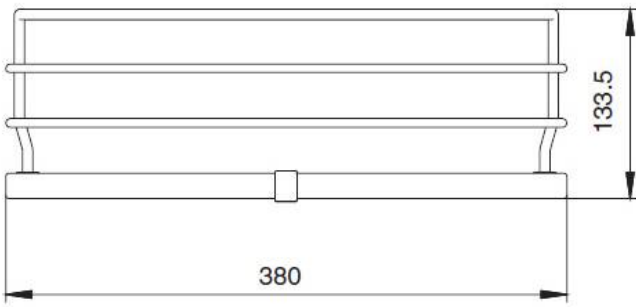

## **1852W/45C2B**

**Комплект из 2-х сеток для колонны в базу 450,  
отделка хром + белый**

Актуальную цену и остатки  
уточняйте на сайте

Ссылка на товар:

<https://makmart.ru/catalog/mesh/columns/40276/>

## Характеристики

Ширина каркаса (мм)	450
Материал	Сталь
Отделка	Хром Белый
Тип отделки	Хром Белый
Выдвижение	Полное выдвижение
Установка	В колонну
Тип фасада	Выдвижной
Тип дна корзины	Ламинат 12мм
Страна производитель	Италия
Производитель	INOXA
В заводской упаковке	1
Выведено	Y