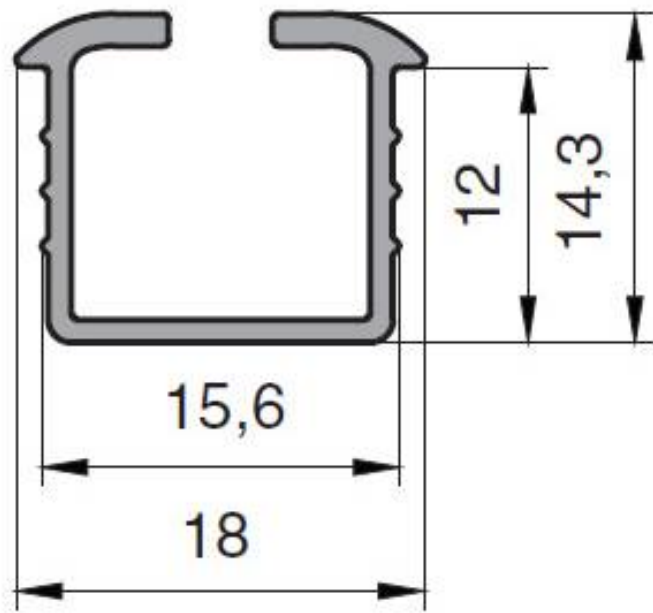

M-SDS.TH.01.3000.35P

Tongo H Направляющая универсальная 3000 мм, отделка шампань темная

Актуальную цену и остатки
уточняйте на сайте

Ссылка на товар:

<https://makmart.ru/catalog/doors/sliding/tongo-h/40263/>

Характеристики

| | |
|-----------------------|--|
| Длина (L, мм) | 3000 |
| Вес фасада (кг) | 60 |
| Толщина фасада (мм) | 16-40 |
| Материал | Алюминий |
| Отделка | Шампань темная |
| Материал фасада | ДСП/МДФ/МАССИВ/Алюминиевая рамка с наполнением |
| Тип направляющих | Врезные |
| Доводчик | Есть |
| Тип системы | Опорная |
| Элемент | Направляющая |
| Название системы | Tongo H1 Tongo H2 |
| Наложение фасада | Вкладной |
| Встроенный шкаф | Нет |
| Технический край (мм) | 30/30 |