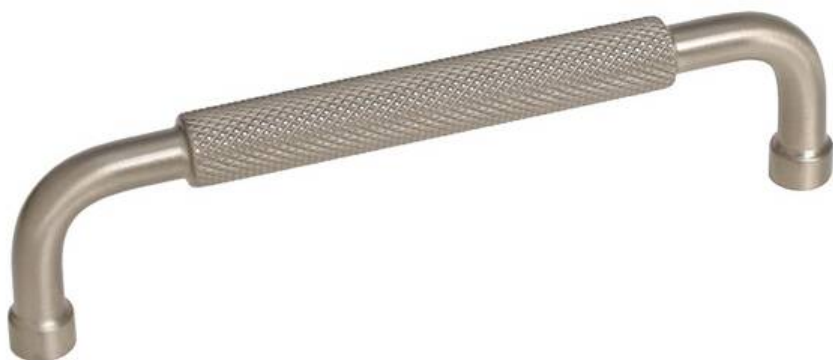

SY8871 0128 NB

Ручка-скоба 128мм, отделка никель шлифованный

Актуальную цену и остатки
уточняйте на сайте

Ссылка на товар:

<https://makmart.ru/catalog/handles/backet/40235/>

Не комплектуется винтами

Характеристики

Межцентровое расстояние (A, мм)	128
Материал	Алюминий
Отделка	Никель шлифованный
Тип ручки	Скобы
Тип отделки	Никель
Коллекция ручек	Скандинавские
Степень блеска	Матовые
Страна производитель	Турция
В заводской упаковке	25