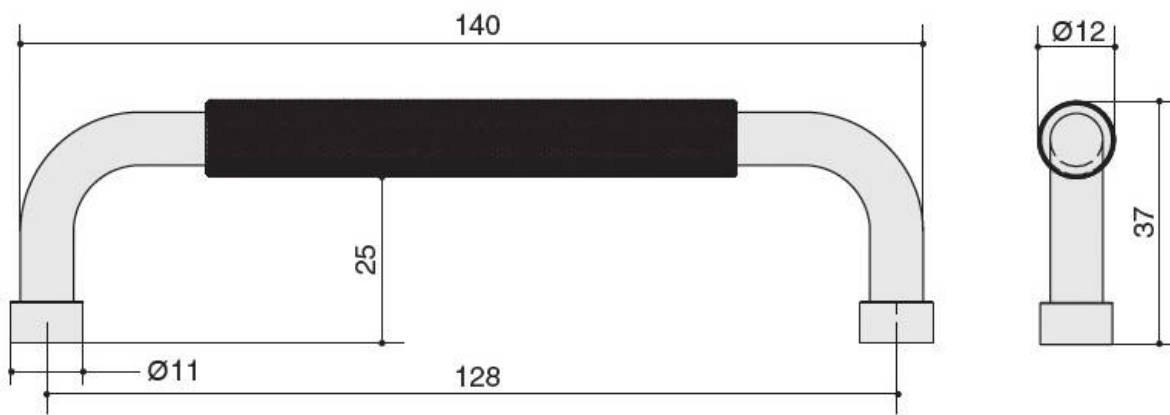

SY8871 0128 NB

Ручка-скоба 128мм, отделка никель шлифованный

Актуальную цену и остатки
уточняйте на сайте

Ссылка на товар:

<https://makmart.ru/catalog/handles/backet/40235/>

Не комплектуется винтами

Характеристики

Межцентровое расстояние (A, мм)	128
Материал	Алюминий
Отделка	Никель шлифованный
Тип ручки	Скобы
Тип отделки	Никель
Коллекция ручек	Скандинавские
Степень блеска	Матовые
Страна производитель	Турция
В заводской упаковке	25