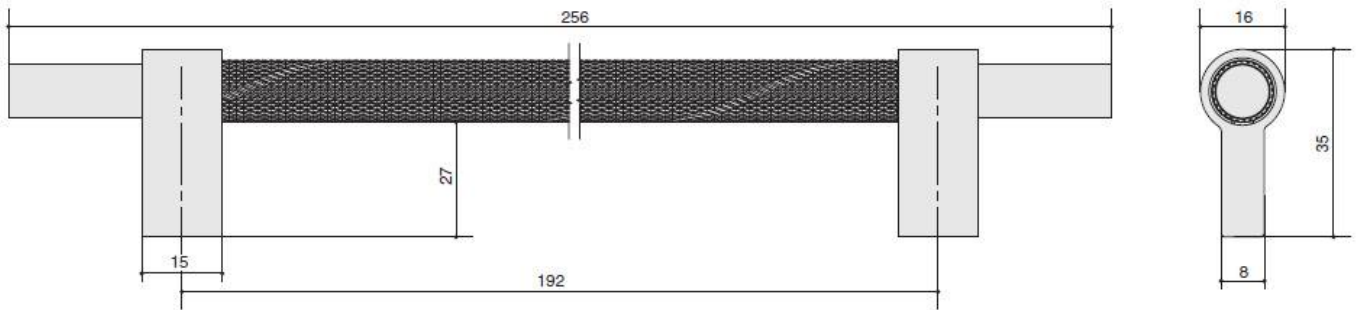

SY8772 0192 AL6-AL6

Ручка-скоба 192мм, отделка черный матовый

Актуальную цену и остатки
уточняйте на сайте

Ссылка на товар:

<https://makmart.ru/catalog/handles/backet/40203/>

Не комплектуется винтами

Характеристики

Межцентровое расстояние (A, мм)	192
Материал	Замак
Отделка	Черный матовый
Тип ручки	Скобы
Тип отделки	Чёрный
Степень блеска	Матовые
Страна производитель	Турция
В заводской упаковке	25