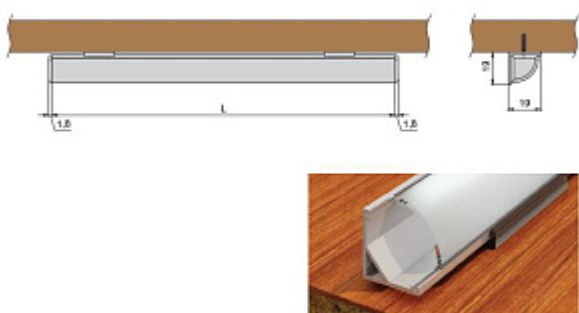

### **Профиль 1616 для LED подсветки накладной, L=3000 мм, отделка алюминий**

Актуальную цену и остатки  
уточняйте на сайте

Ссылка на товар:

<https://makmart.ru/catalog/lighting/profile/40167/>

Рассеиватели, заглушки, ленты светодиодные, источники питания и коннекторы заказываются отдельно.

## Описание

Накладной профиль для светодиодной ленты. Применяется для функциональной и декоративной подсветки мебели, интерьера, торгового и рекламного оборудования.

Профиль изготовлен из анодированного алюминия.

Теперь длина профиля 3000 мм. Увеличенная длина хлыста позволяет избежать неэстетичных стыковок профиля в корпусах высоких шкафов или кухонной подсветке.

Профиль используется со светодиодными лентами шириной до 10 мм. Монтаж профиля производится с помощью клипс.