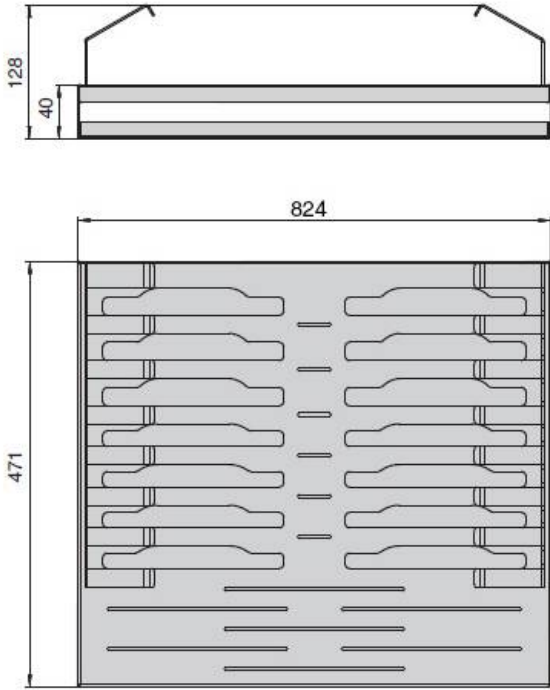

## **SK.01.900.9005**

**Сетка для посуды в нижнюю базу 900 вкладная в ящик, отделка черный бархат (матовый)**

Актуальную цену и остатки  
уточняйте на сайте

Ссылка на товар:

<https://makmart.ru/catalog/drying/loader/40082/>

## Описание

Преимущество данной модели сетки в том, что она, фактически, не требует установки, а просто вкладывается в выдвижной ящик, как лоток для столовых приборов. Любой ящик с фасадом H360 мм можно таким образом превратить в сетку для посуды в нижней базе.

## Характеристики

Ширина (В, мм)	824
Глубина (Н, мм)	471
ДСП (мм)	16
Ширина каркаса (мм)	900
Ширина фасада (мм)	900
Материал	Сталь
Отделка	Черный бархат (матовый)
Материал решетки	Сталь
Тип отделки	Чёрный
Материал поддона	Алюминий
Рамка	Без рамки
Установка	В нижний каркас
Тип сушки	Вкладные
Страна производитель	Россия
Производитель	Лаборатория Металла