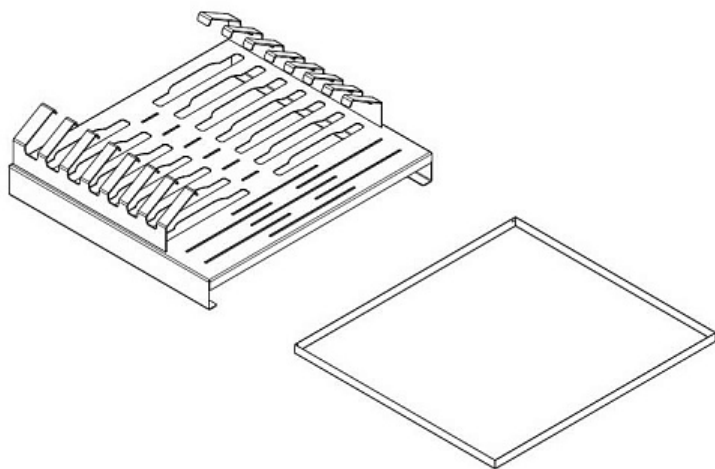

## **SK.01.900.9005**

**Сетка для посуды в нижнюю базу 900 вкладная в ящик, отделка черный бархат (матовый)**

Актуальную цену и остатки  
уточняйте на сайте

Ссылка на товар:

<https://makmart.ru/catalog/drying/loader/40082/>

## Описание

Преимущество данной модели сетки в том, что она, фактически, не требует установки, а просто вкладывается в выдвижной ящик, как лоток для столовых приборов. Любой ящик с фасадом H360 мм можно таким образом превратить в сетку для посуды в нижней базе.

Данная модель сетки в нижнюю базу подходит к следующим моделям ящиков:

Indigo  
 Legrabox от Blum.

В комплект входит алюминиевый поддон и держатели для тарелок оригинальной формы, выполненные из металлического листа.

## Характеристики

Ширина (В, мм)	824
Глубина (Н, мм)	471
ДСП (мм)	16
Ширина каркаса (мм)	900
Ширина фасада (мм)	900
Материал	Сталь
Отделка	Черный бархат (матовый)
Материал решетки	Сталь
Тип отделки	Чёрный
Материал поддона	Алюминий
Рамка	Без рамки
Установка	В нижний каркас
Тип сушки	Вкладные
Страна производитель	Россия
Производитель	Лаборатория Металла