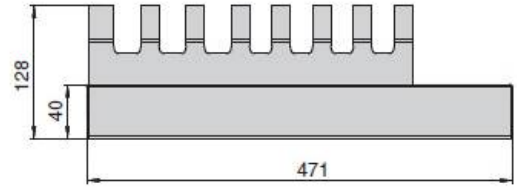

## **SK.01.900.9005**

**Сетка для посуды в нижнюю базу 900 вкладная в ящик, отделка черный бархат (матовый)**

Актуальную цену и остатки  
уточняйте на сайте

Ссылка на товар:

<https://makmart.ru/catalog/drying/loader/40082/>

## Описание

Преимущество данной модели сетки в том, что она, фактически, не требует установки, а просто вкладывается в выдвижной ящик, как лоток для столовых приборов. Любой ящик с фасадом H360 мм можно таким образом превратить в сетку для посуды в нижней базе.

## Характеристики

Ширина (В, мм)	824
Глубина (Н, мм)	471
ДСП (мм)	16
Ширина каркаса (мм)	900
Ширина фасада (мм)	900
Материал	Сталь
Отделка	Черный бархат (матовый)
Материал решетки	Сталь
Тип отделки	Чёрный
Материал поддона	Алюминий
Рамка	Без рамки
Установка	В нижний каркас
Тип сушки	Вкладные
Страна производитель	Россия
Производитель	Лаборатория Металла